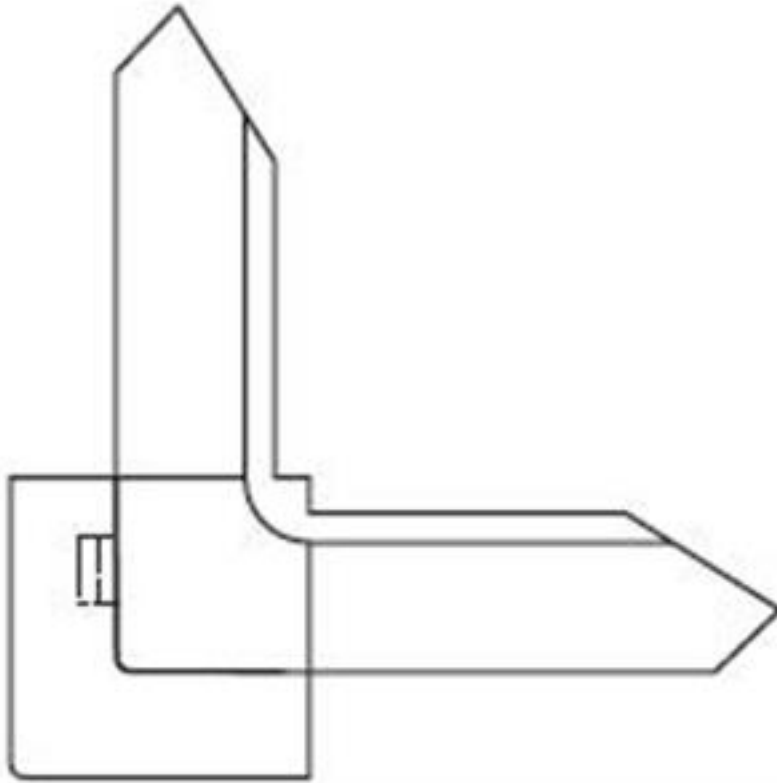

CO38LISPRR

Coin carré en plastique avec ressort droit pour cadrage BAR38LI
Square Cut Plastic Corner with Spring Right For BAR38LI Screen Frame

Emballage standard: 1000 mcx

Poids/bte: 16 lbs

Dimensions de la boîte: 14" x 14" x 11"

Standard packaging: 1000 pcs

Carton weight: 16 lbs

Carton dimensions: 14" x 14" x 11"