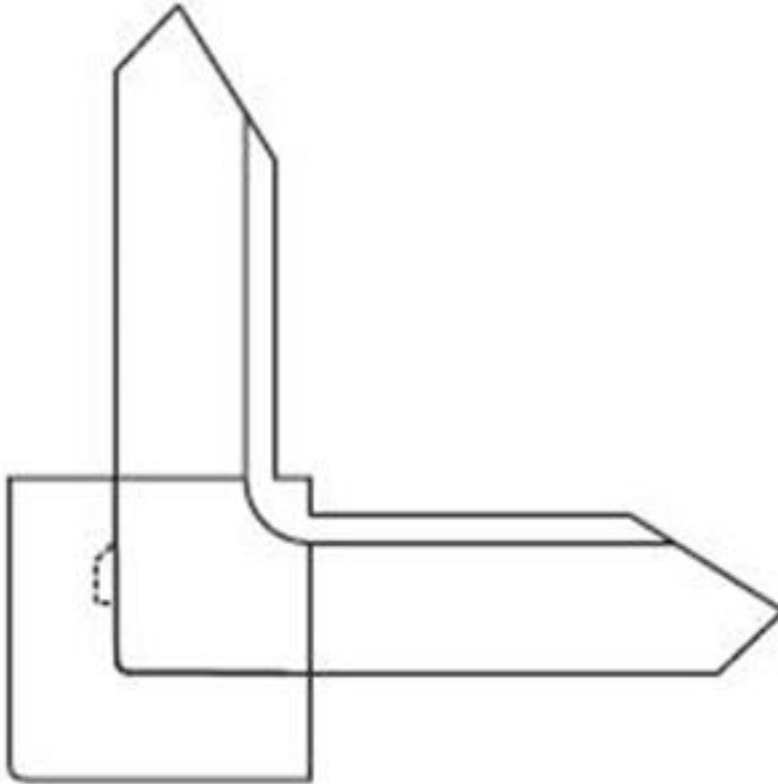

# CO38L9RB

**Coin avec bosse droit pour cadrage BAR38L9**

*Right Corner Bump For BAR38L9 Screen Frame*

**Emballage standard:** 1000 mcx

**Poids/bte:** 16 lbs

**Dimensions de la boîte:** 14" x 14" x 11"

**Standard packaging:** 1000 pcs

**Carton weight:** 16 lbs

**Carton dimensions:** 14" x 14" x 11"