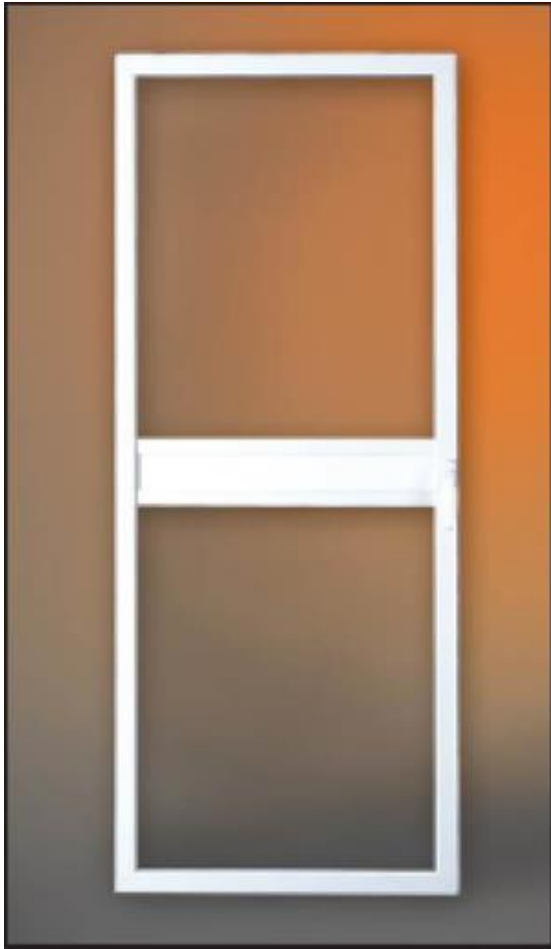

M104

Panneau décoratif

Écran double

Ouverture par la gauche ou par la droite (réversible)

Decorative Mullion Panel

Double Screen

Reversible Left or Right Opening