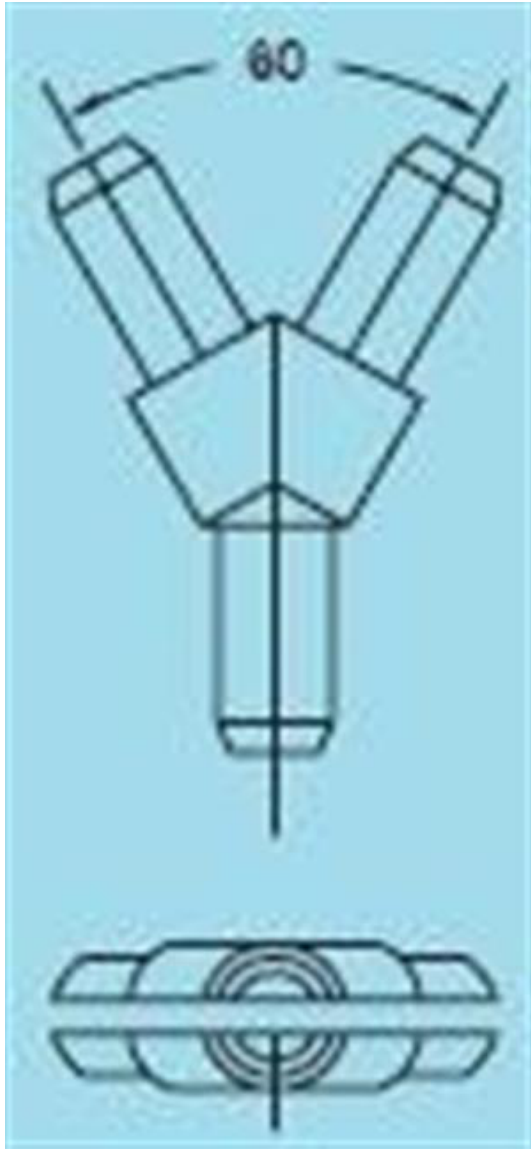

CONPBY90

Connecteur en "Y" pour barre crayon angle de 90°

Pencil Bar "Y" Connector 90° Angle

Quantité/bte: 1000 mcx

Poids/bte: 5 lbs

Dimensions de la boîte: 14" x 14" x 10"

Box quantity: 1000 pcs

Box weight: 5 lbs

Box dimensions: 14" x 14" x 10"