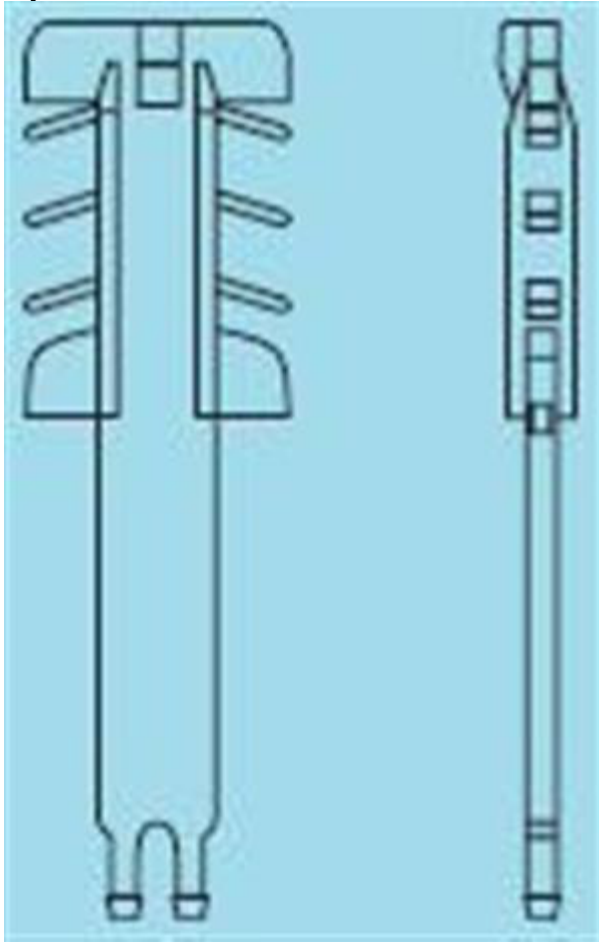

# GEOCOSTRA8X25

## Connecteurs Ajustables 8x25

*Adj. Joiners 8x25*

**Quantité/bte:** 5000 mcx

**Poids/bte:** 15 lbs

**Dimensions de la boîte:** 14" x 14" x 12"

**Box quantity:** 5000 pcs

**Box weight :** 15 lbs

**Box dimensions:** 14" x 14" x 12"