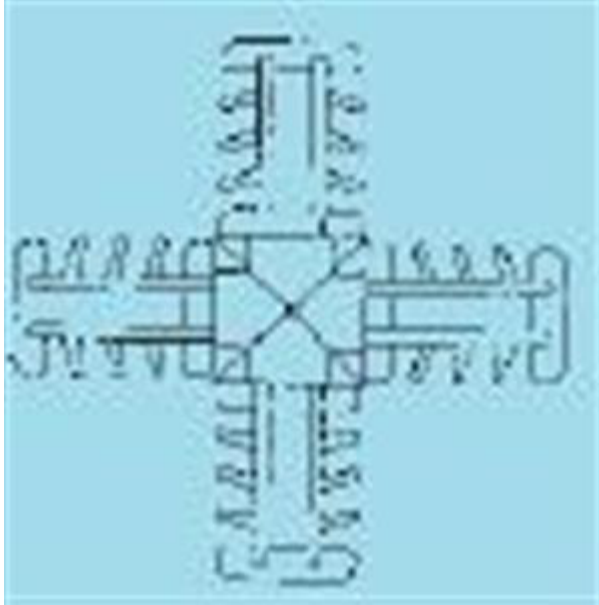

GEOJOYEXT825

Connecteurs Externes pour Barre "Georgian" 8x25

Georgian Bar Square Cut External Joiners 8x25

Quantité/bte: 250 mcx

Poids/bte: 9 lbs

Dimensions de la boîte: 14" x 14" x 12"

Box quantity: 250 mcx

Box weight: 9 lbs

Box dimensions: 14" x 14" x 12"