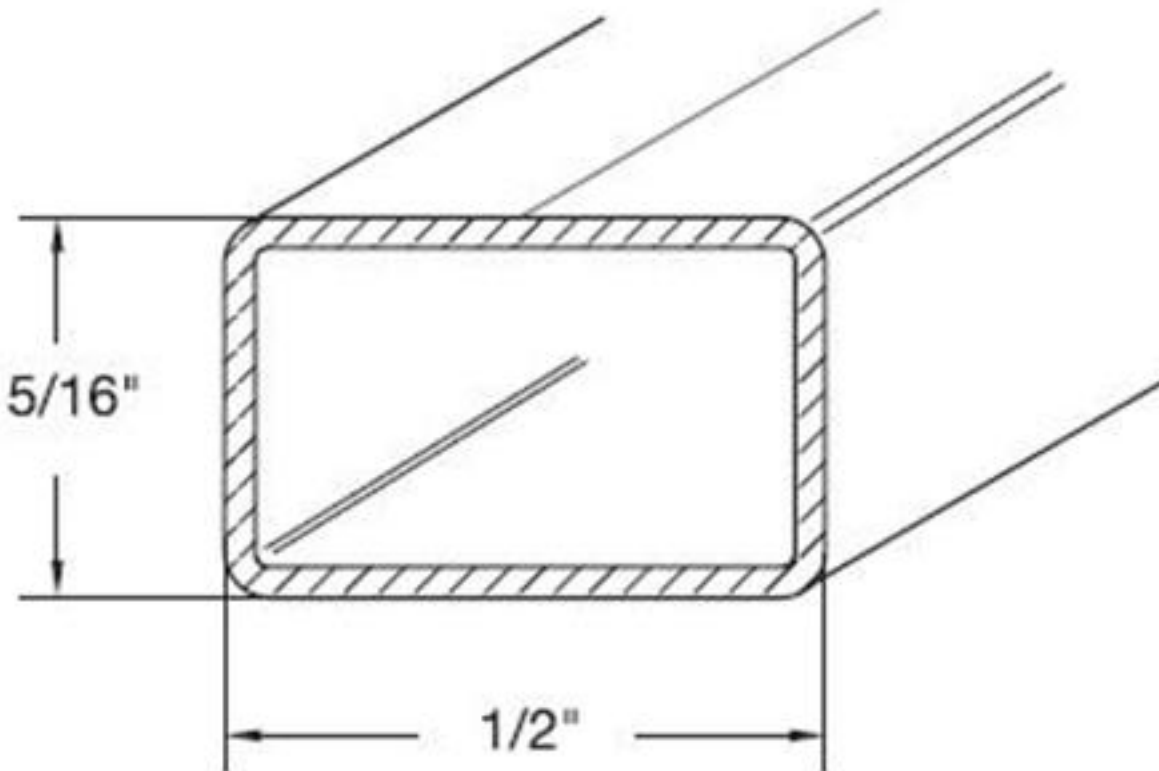

BARTRANS

Barre transversale en aluminium compatible avec les cadrages 3/8" et 7/16"

Aluminum Cross Brace Bar, Compatible with 3/8" and 7/16" Screen Frames

Emballage standard: 120 mcx x 152" = 1520'

Poids/bte: 102 lbs

Dimensions de la boîte: 8" x 157" x 5"

Standard packaging: 120 pcs x 152" = 1520'

Carton weight: 102 lbs

Carton dimensions: 8" x 157" x 5"