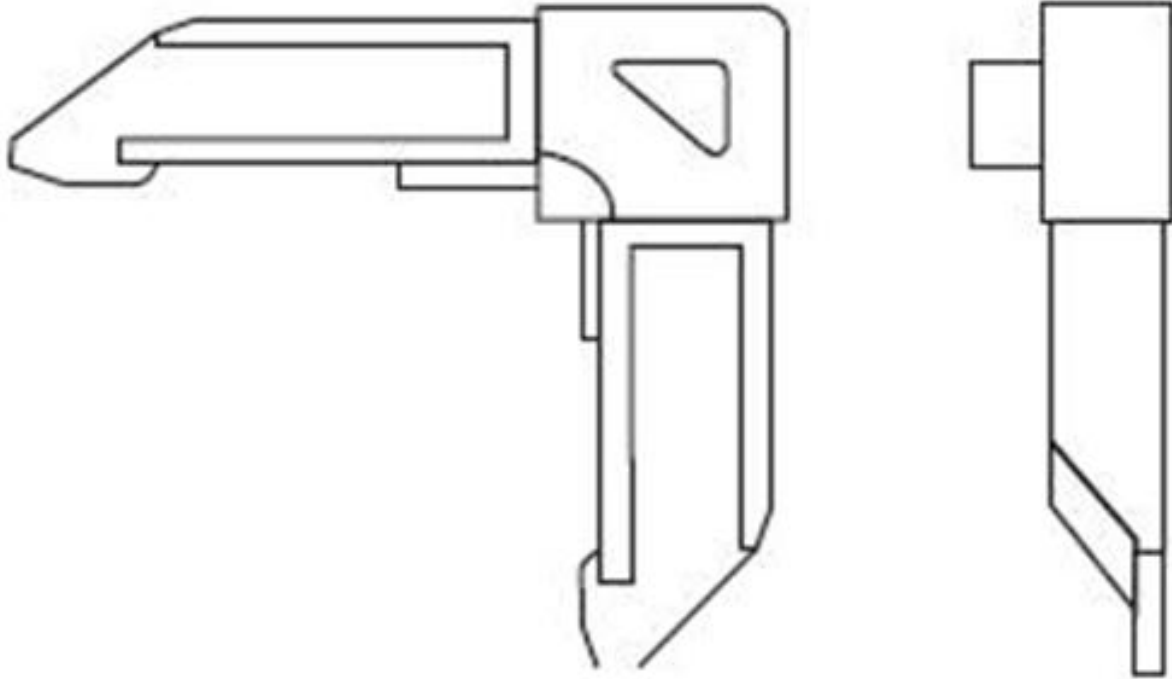

# CO516LRWT

**Coin carré en plastique avec arrêt pour cadrage BAR516LR**  
*Square Cut Plastic Corner Key with Stop For BAR516LR Screen Frame*

**Emballage standard:** 1000 mcx

**Poids/bte:** 14 lbs

**Dimensions de la boîte:** 14" x 14" x 11"

**Standard packaging:** 1000 pcs

**Carton weight:** 14 lbs

**Carton dimensions:** 14" x 14" x 11"