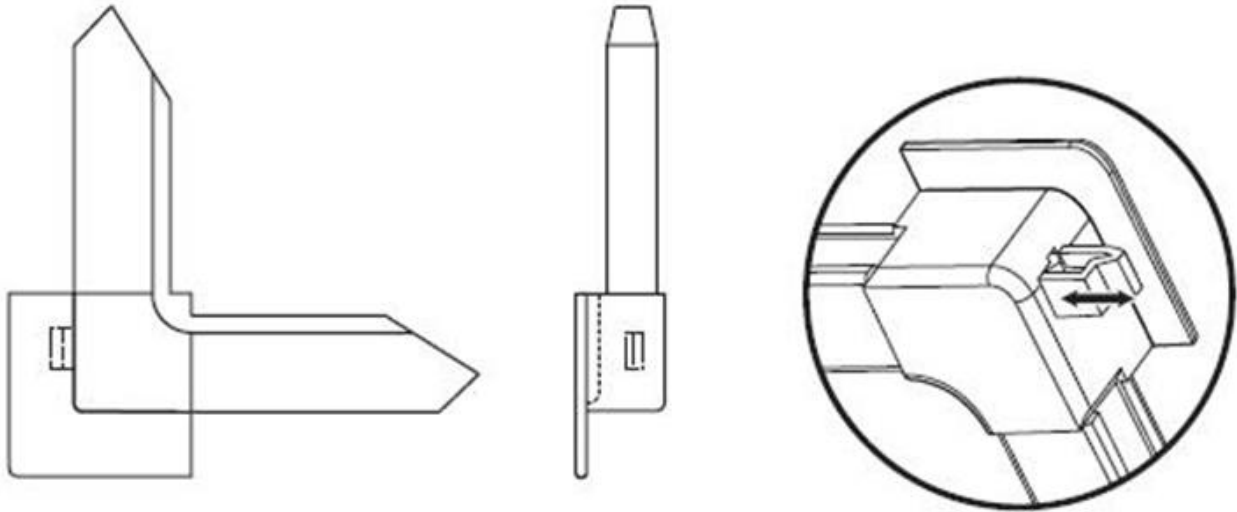

CO38L9SPRL

Coin carré en plastique avec ressort gauche pour cadrage BAR38L9

Square Cut Plastic Corner with Spring Left For BAR38L9 Screen Frame

Emballage standard: 1000 mcx

Poids/bte: 16 lbs

Dimensions de la boîte: 14" x 14" x 11"

Standard packaging: 1000 pcs

Carton weight: 16 lbs

Carton dimensions: 14" x 14" x 11"