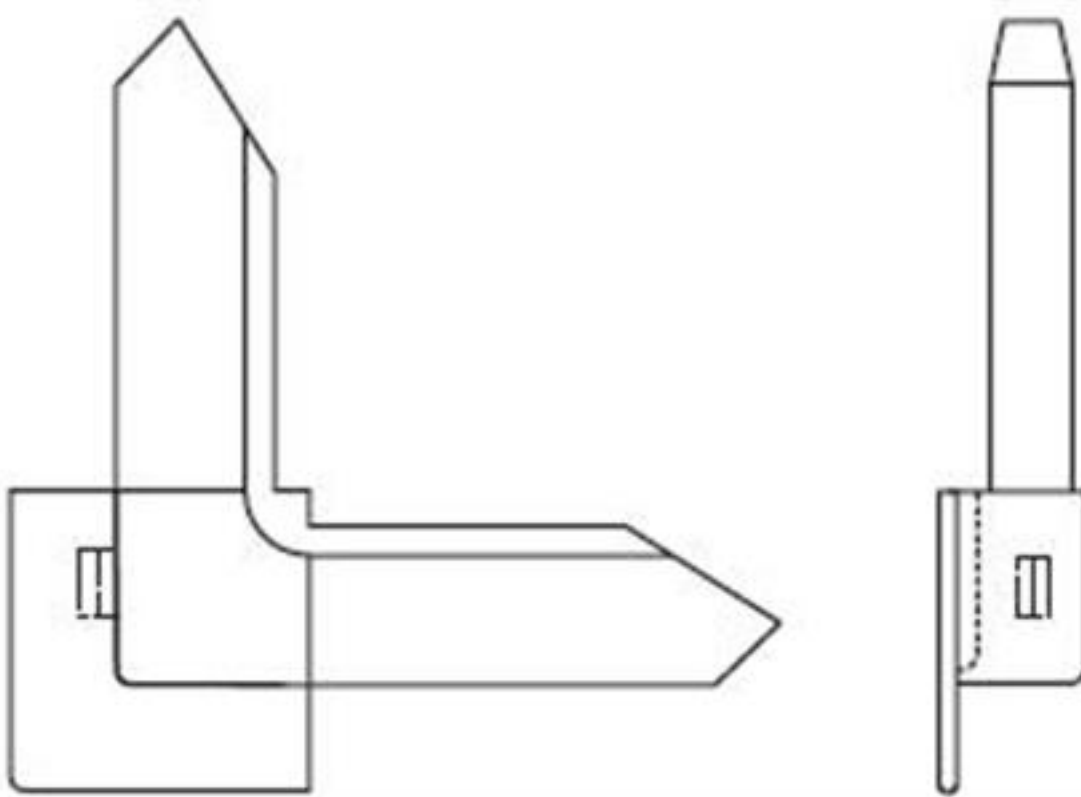

CO38LISPRL

Coin carré en plastique avec ressort gauche pour cadrage BAR38LI

Square Cut Plastic Corner with Spring Left For BAR38LI Screen Frame

Emballage standard: 1000 mcx

Poids/bte: 16 lbs

Dimensions de la boîte: 14" x 14" x 11"

Standard packaging: 1000 pcs

Carton weight: 16 lbs

Carton dimensions: 14" x 14" x 11"