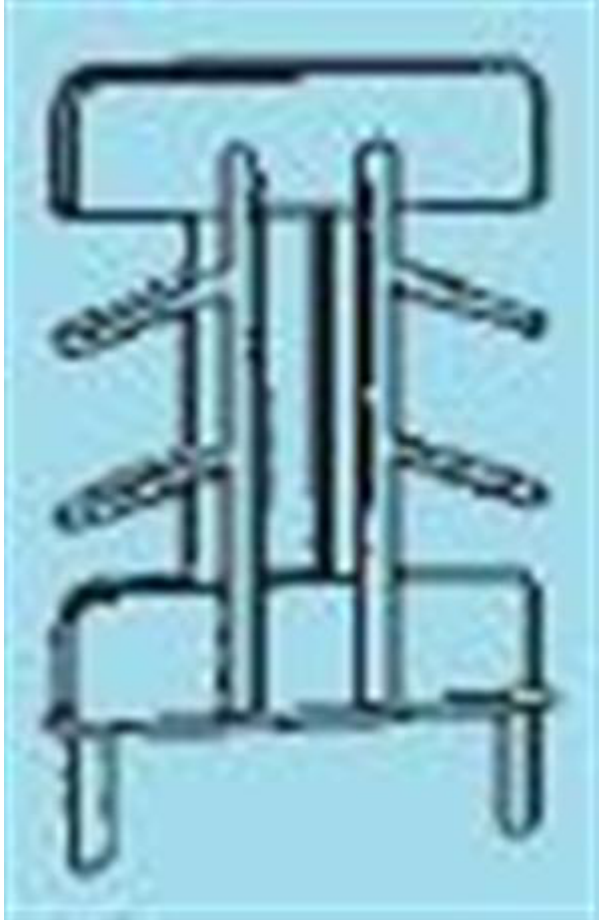

GEOPINDP

Embout Double pour Barre "Georgian"
Georgian Bar Double Prong End Pins

Quantité/bte: 5000 mcx

Poids/bte: 13 lbs

Dimensions de la boîte: 14" x 14" x 10"

Box quantity: 5000 pcs

Box weight: 13 lbs

Box dimensions: 14" x 14" x 10"