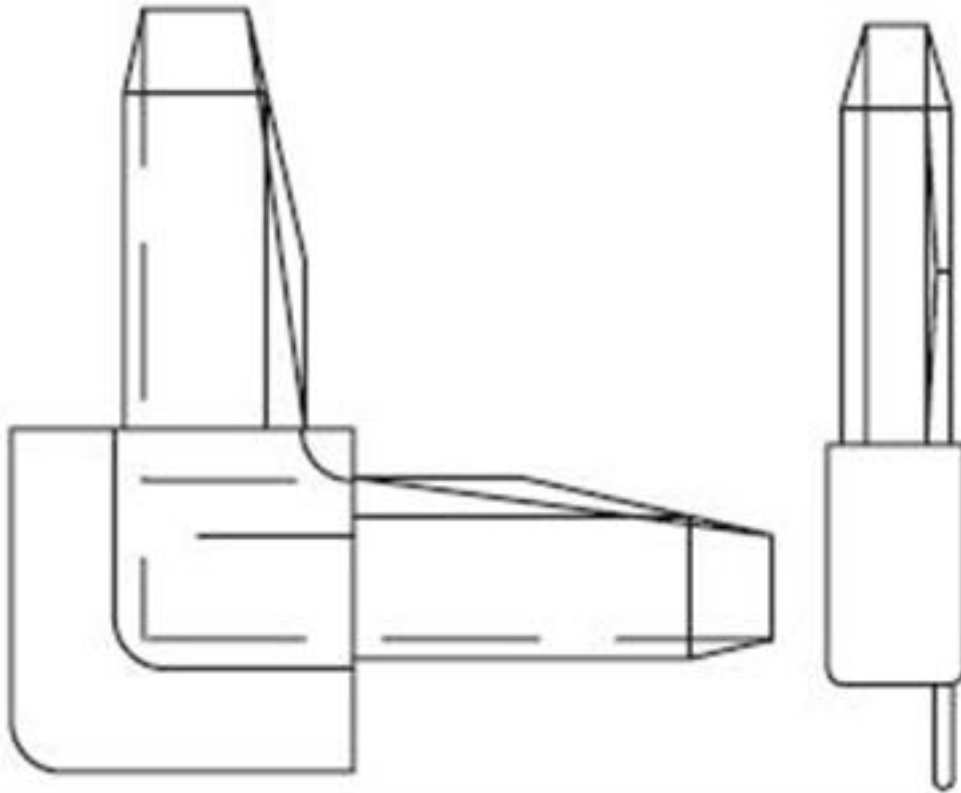

CO38L

Coin carré en plastique pour cadrage BAR38L

Square Cut Plastic Corner Key For BAR38L Screen Frame

Emballage standard: 1000 mcx

Poids/bte: 14 lbs

Dimensions de la boîte: 14" x 14" x 11"

Standard packaging: 1000 pcs

Carton weight: 14 lbs

Carton dimensions: 14" x 14" x 11"