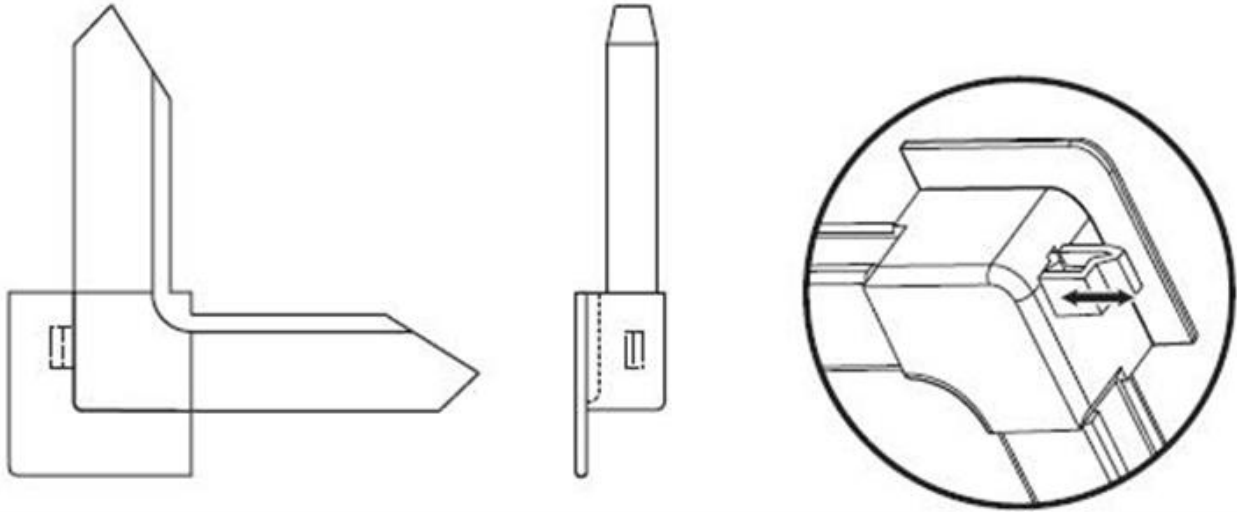

# CO38L9SPRR

**Coin carré en plastique avec ressort droit pour cadrage BAR38L9**  
*Square Cut Plastic Corner with Spring Right For BAR38L9 Screen Frame*

**Emballage standard:** 1000 mcx

**Poids/bte:** 16 lbs

**Dimensions de la boîte:** 14" x 14" x 11"

**Standard packaging:** 1000 pcs

**Carton weight:** 16 lbs

**Carton dimensions:** 14" x 14" x 11"