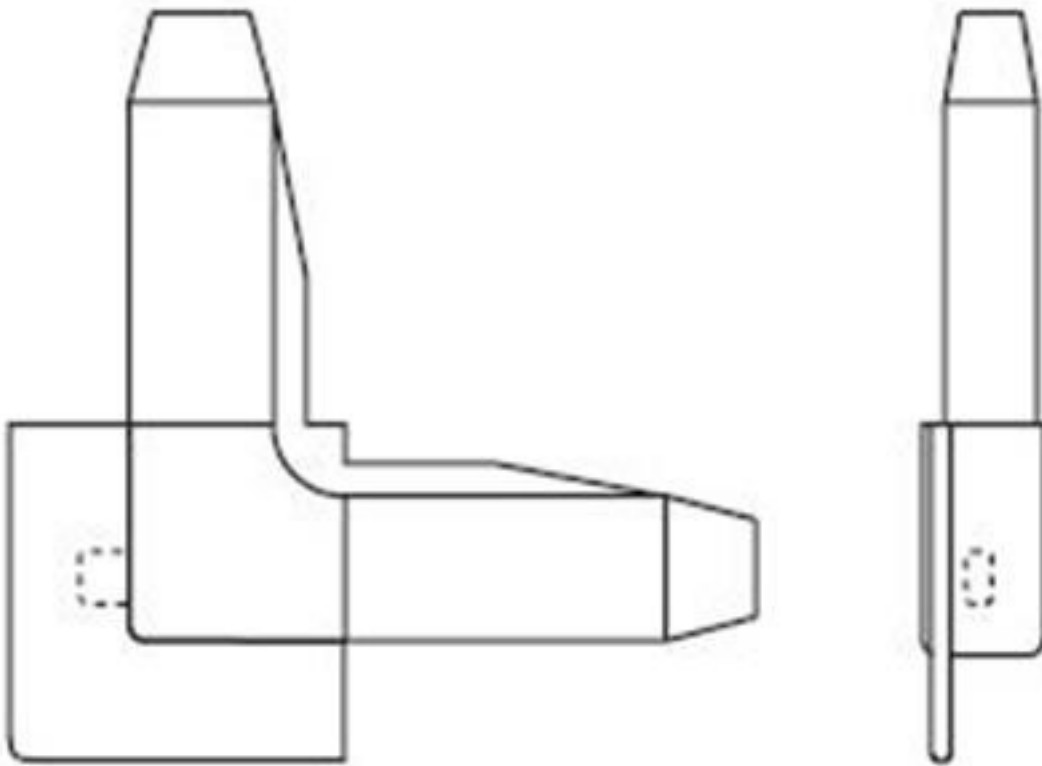

CO38LIBR

Coin avec bosse droit

Right Bump For BAR38LI Screen Frame

Emballage standard: 1000 mcx

Poids/bte: 14 lbs

Dimensions de la boîte: 14" x 14" x 11"

Standard packaging: 1000 pcs

Carton weight: 14 lbs

Carton dimensions: 14" x 14" x 11"