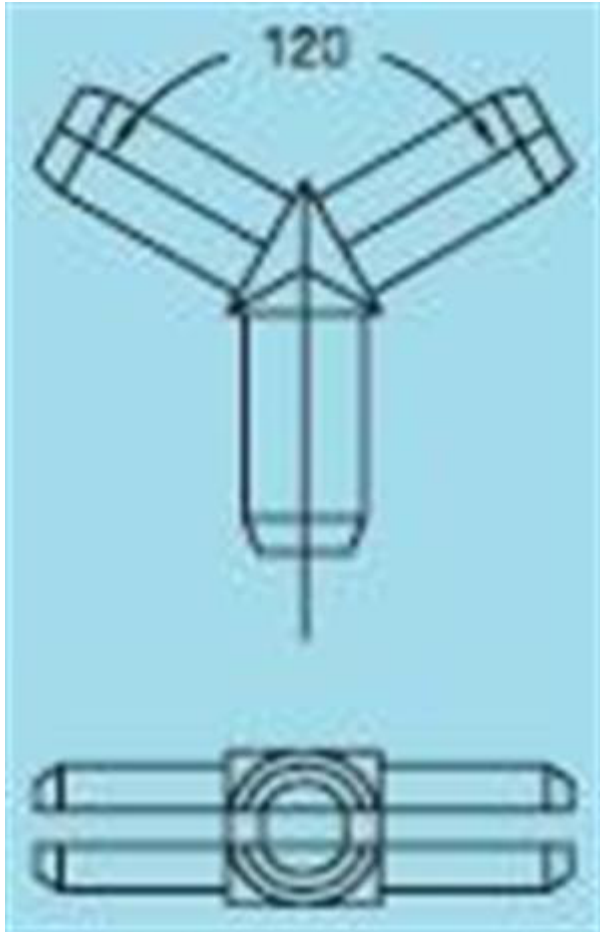

CONPBY120

Connecteur en "Y" pour barre crayon angle de 120°

Pencil Bar "Y" Connector 120° Angle

Quantité/bte: 1000 mcx

Poids/bte: 4 lbs

Dimensions de la boîte: 14" x 14" x 10"

Box quantity: 1000 pcs

Box weight: 4 lbs

Box dimensions: 14" x 14" x 10"