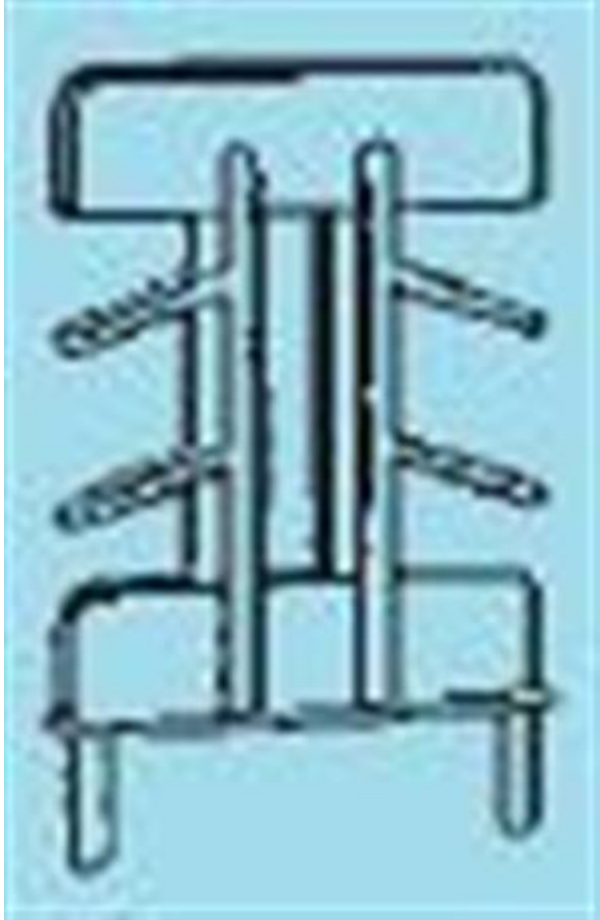

GEOPINDP825

Embout Double pour Barre "Georgian" 8x25

Georgian Bar Double Prong End Pins 8x25

Quantité/bte: 5000 mcx

Poids/bte: 13 lbs

Dimensions de la boîte: 14" x 14" x 12"

Box quantity: 5000 pcs

Box weight: 13 lbs

Box dimensions: 14" x 14" x 12"