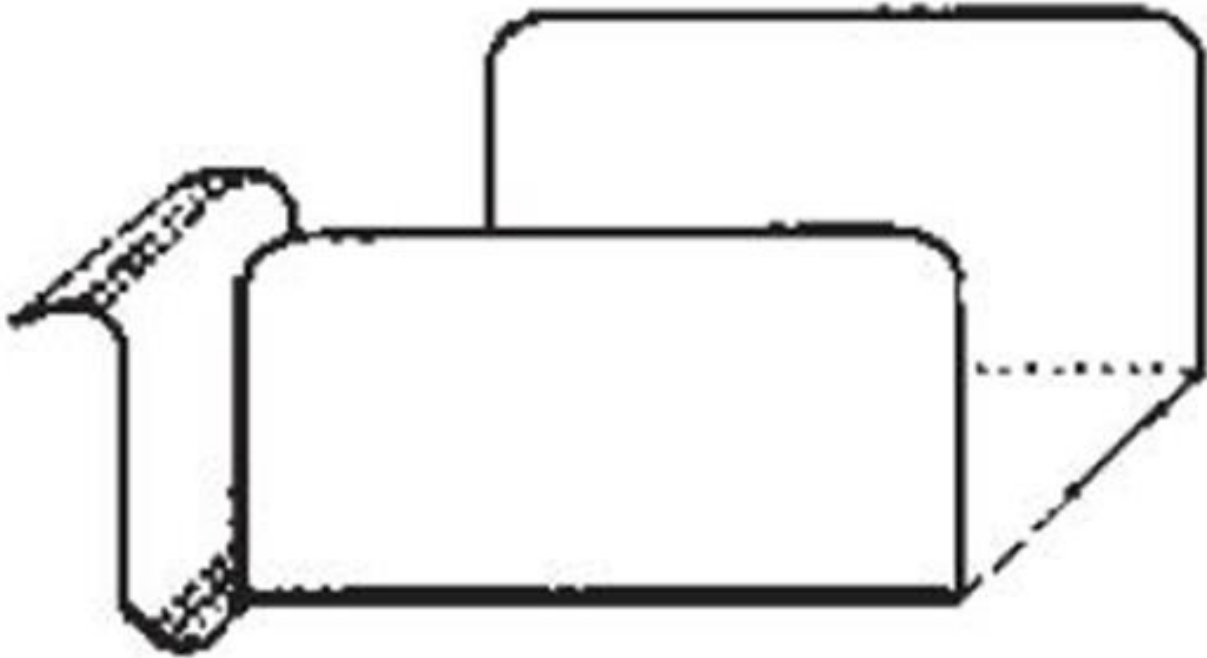

# CLIPSTRANS

**Attache pour barre transversale**

*Cross-bar attachment*

**Emballage standard:** 5000 mcx

**Poids/bte:** 5 lbs

**Dimensions de la boîte:** 14" x 14" x 10"

**Standard packaging:** 5000 pcs

**Carton weight:** 5 lbs

**Carton dimensions:** 14" x 14" x 10"