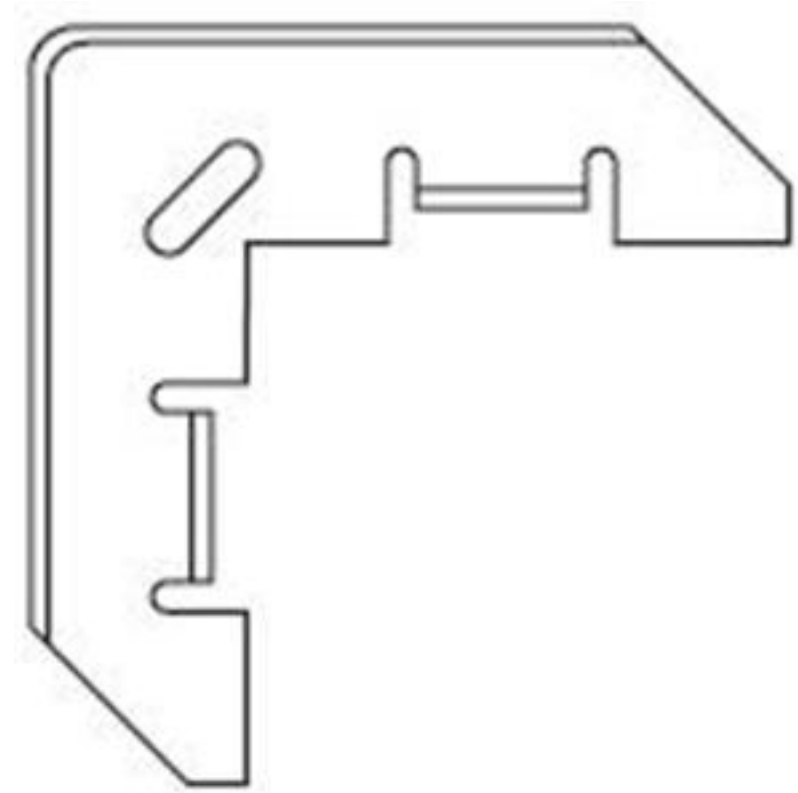

# CO516ALUM

**Coin intérieur en aluminium (application à onglet) pour cadrage BAR516**  
*Easy Fit Internal Aluminum Key (mitre application) For BAR516 Screen Frame*

**Emballage standard:** 1000 mcx

**Poids/bte:** 16 lbs

**Dimensions de la boîte:** 14" x 14" x 11"

**Standard packaging:** 1000 pcs

**Carton weight:** 16 lbs

**Carton dimensions:** 14" x 14" x 11"