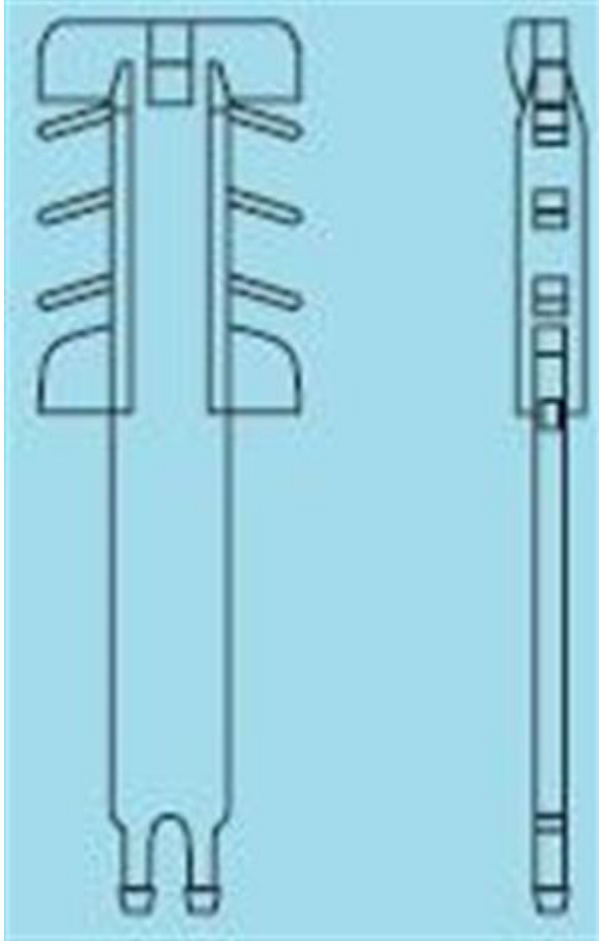

GEOCOSTRA

Connecteurs Ajustables

Adj. Joiners

Quantité/bte: 5000 mcx

Poids/bte: 15 lbs

Dimensions de la boîte: 14" x 14" x 10"

Box quantity: 5000 pcs

Box weight: 15 lbs

Box dimensions: 14" x 14" x 10"