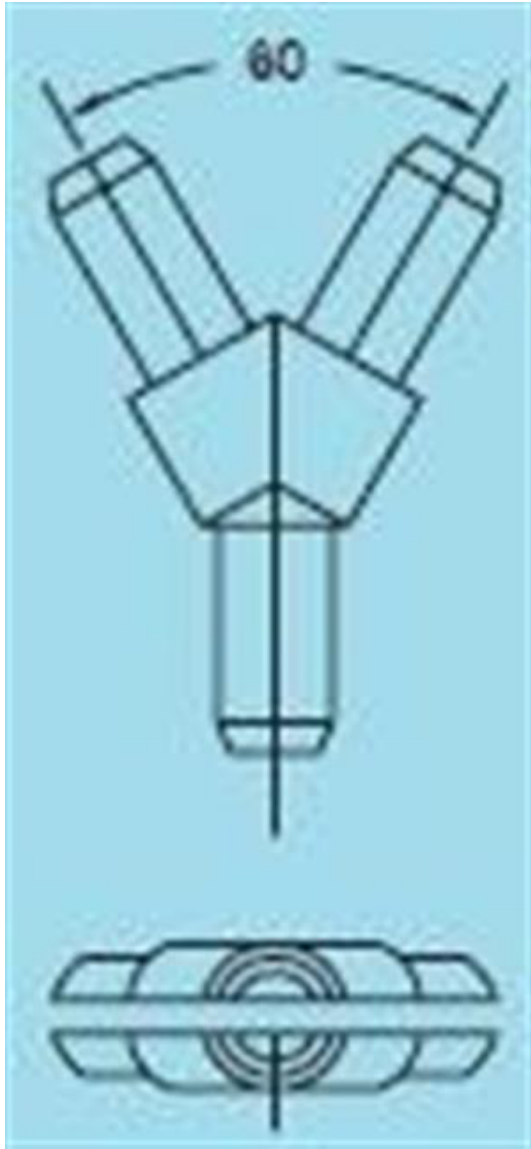

CONPBY60

Connecteur en "Y" pour barre crayon angle de 60°

Pencil Bar "Y" Connector 60° Angle

Quantité/bte: 1000 mcx

Poids/bte: 5 lbs

Dimensions de la boîte: 14" x 14" x 10"

Box quantity: 1000 pcs

Box weight: 5 lbs

Box dimensions: 14" x 14" x 10"