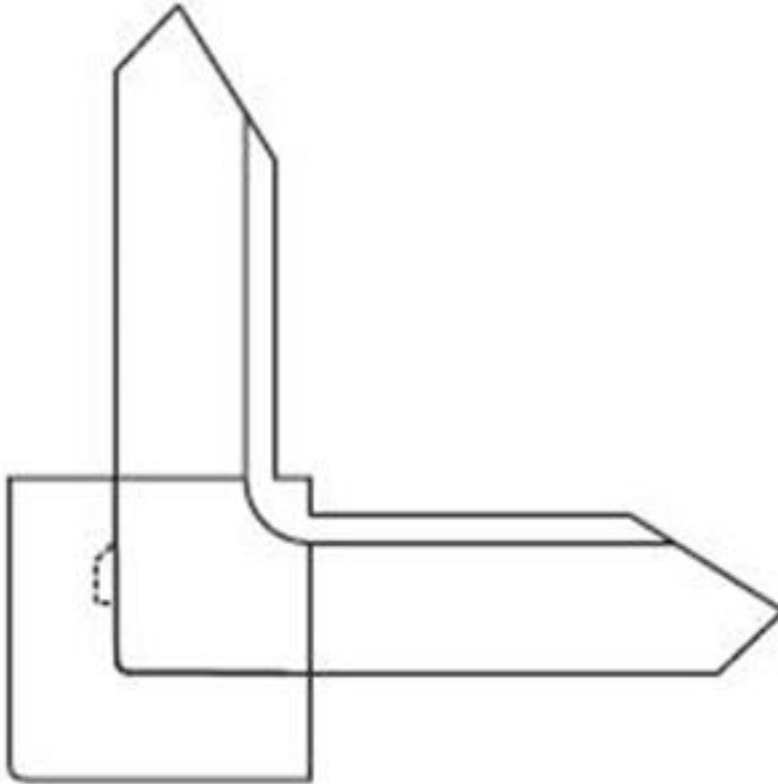

CO38L9LB

Coin avec bosse gauche pour cadrage BAR38L9

Left Corner Bump For BAR38L9 Screen Frame

Emballage standard: 1000 mcx

Poids/bte: 16 lbs

Dimensions de la boîte: 14" x 14" x 11"

Standard packaging: 1000 pcs

Carton weight: 16 lbs

Carton dimensions: 14" x 14" x 11"