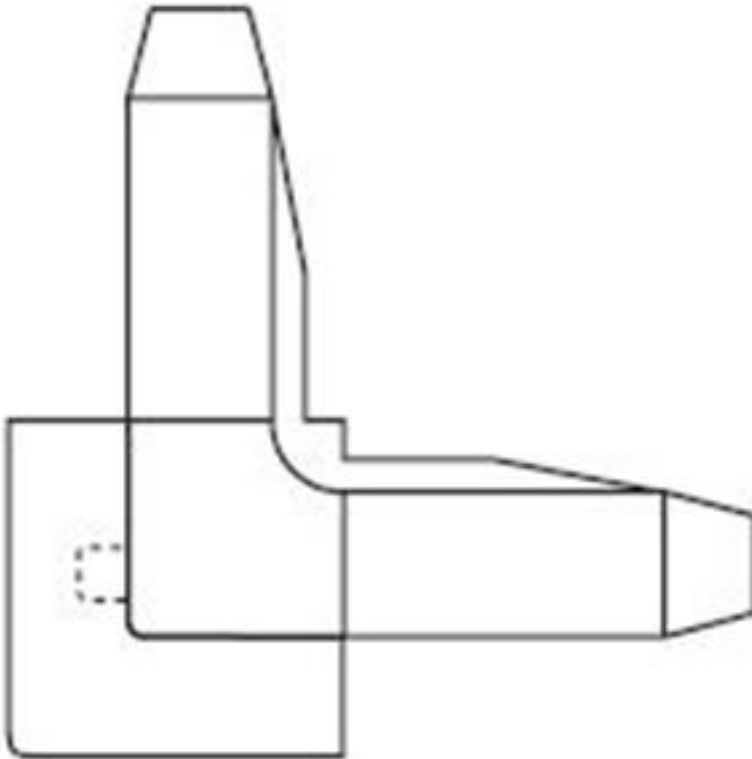

CO38LILB

Coin avec bosse gauche

Left Bump For BAR38LI Screen Frame

Emballage standard: 1000 mcx

Poids/bte: 14 lbs

Dimensions de la boîte: 14" x 14" x 11"

Standard packaging: 1000 pcs

Carton weight: 14 lbs

Carton dimensions: 14" x 14" x 11"