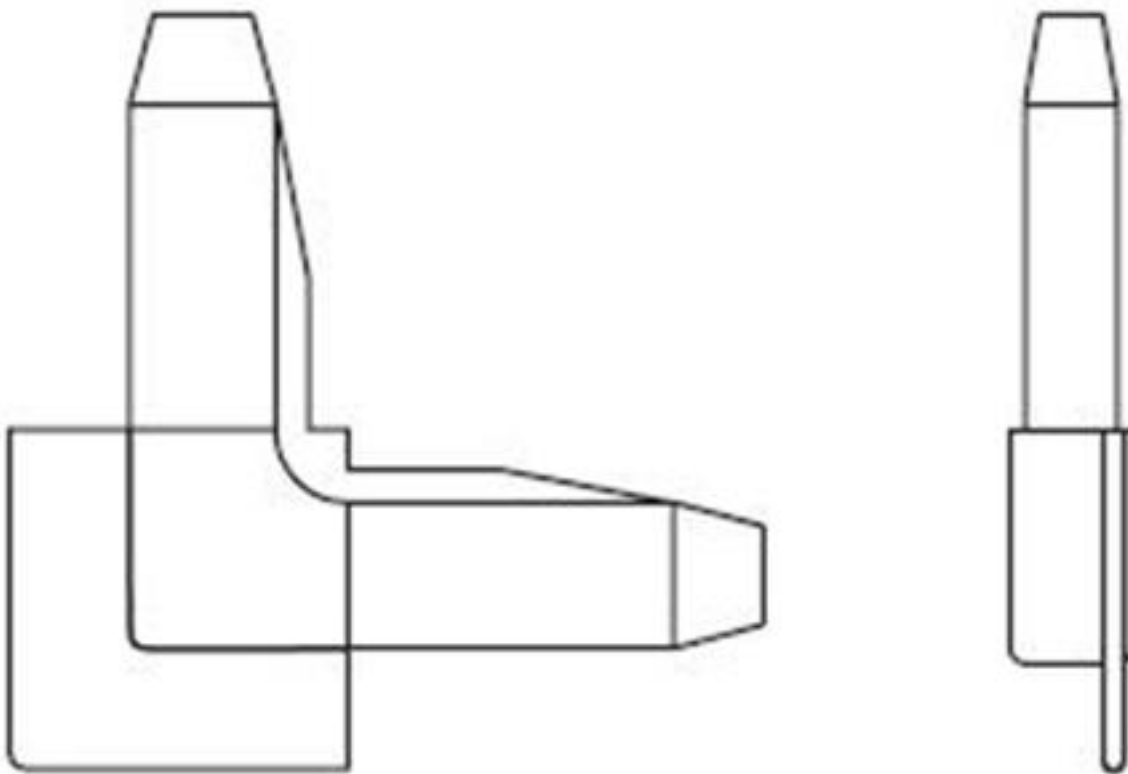

CO38LI

Coin carré en plastique avec rebord pour cadrage BAR38LI

Square Cut Plastic Corner Key with Lip For BAR38LI Screen Frame

Emballage standard: 1000 mcx

Poids/bte: 14 lbs

Dimensions de la boîte: 14" x 14" x 11"

Standard packaging: 1000 pcs

Carton weight: 14 lbs

Carton dimensions: 14" x 14" x 11"