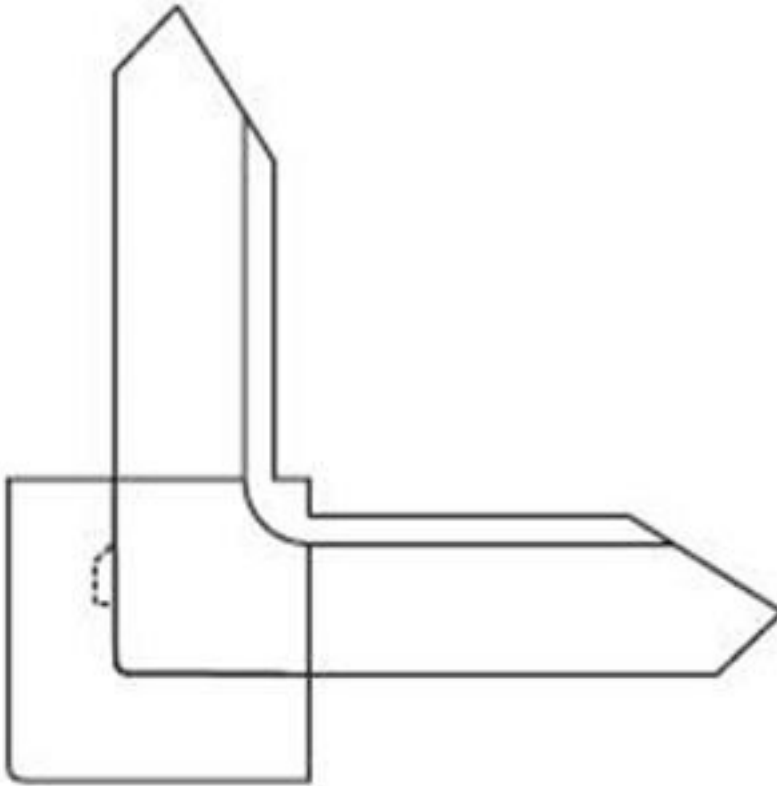

CO38L9BL

Coin avec bosse gauche pour cadrage BAR38L9

Left Corner Bump For BAR38L9 Screen Frame

Emballage standard: 1000 mcx

Poids/bte: 16 lbs

Dimensions de la boîte: 14" x 14" x 11"

Standard packaging: 1000 pcs

Carton weight: 16 lbs

Carton dimensions: 14" x 14" x 11"