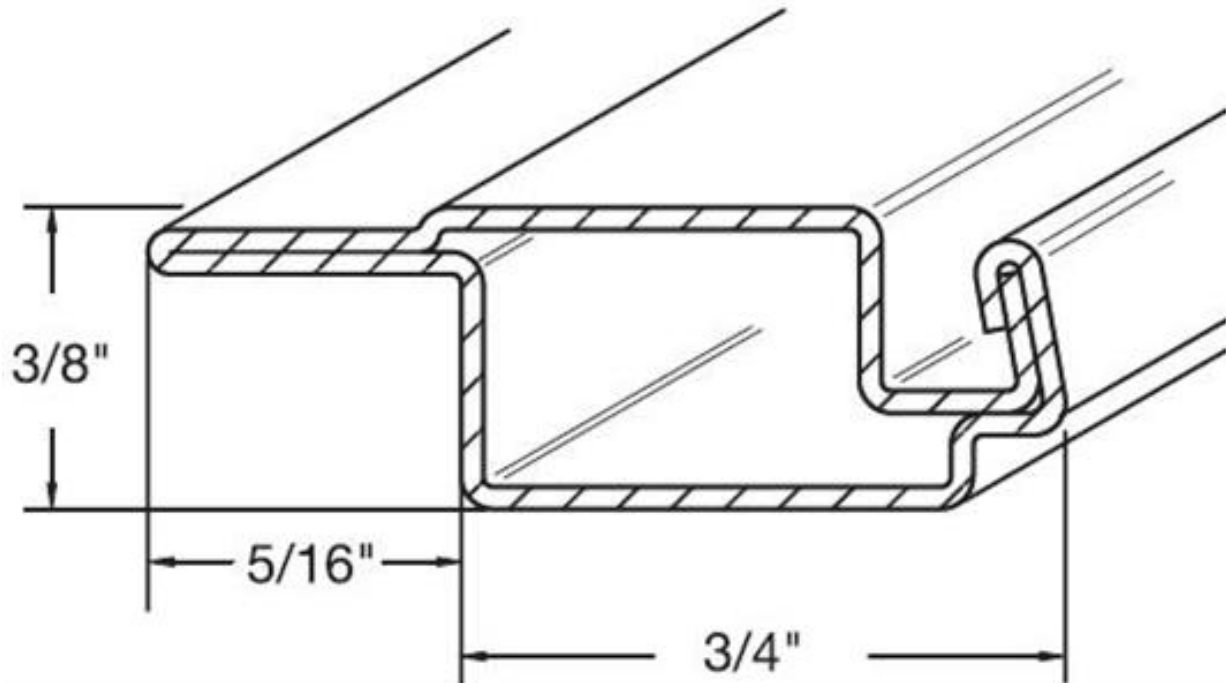

# BAR38L

**Cadrage profilé en aluminium 3/8" x 3/4" avec rebord 1/4" pour application extérieure**  
*3/8" x 3/4" Aluminum Roll-Formed Screen Frame with 1/4" Lip for Outside Application*

Type de cordon	Type de toile	
	Fibre de verre	Aluminium
Cordon en Polyéthylène	.145	.135
Polymousse	.170	

**Emballage standard:** 110 mcx x 12 pi.

**Poids/bte:** 104 lbs

**Dimensions de la boîte:** 8" x 146" x 5"

Spline type	Mesh type	
	Fiberglass	Aluminium
Poly Spline	.145	.135
Polyfoam	.170	

**Standard packaging:** 110 pcs x 12 pi.

**Carton weight:** 104 lbs

**Carton dimensions:** 8" x 146" x 5"