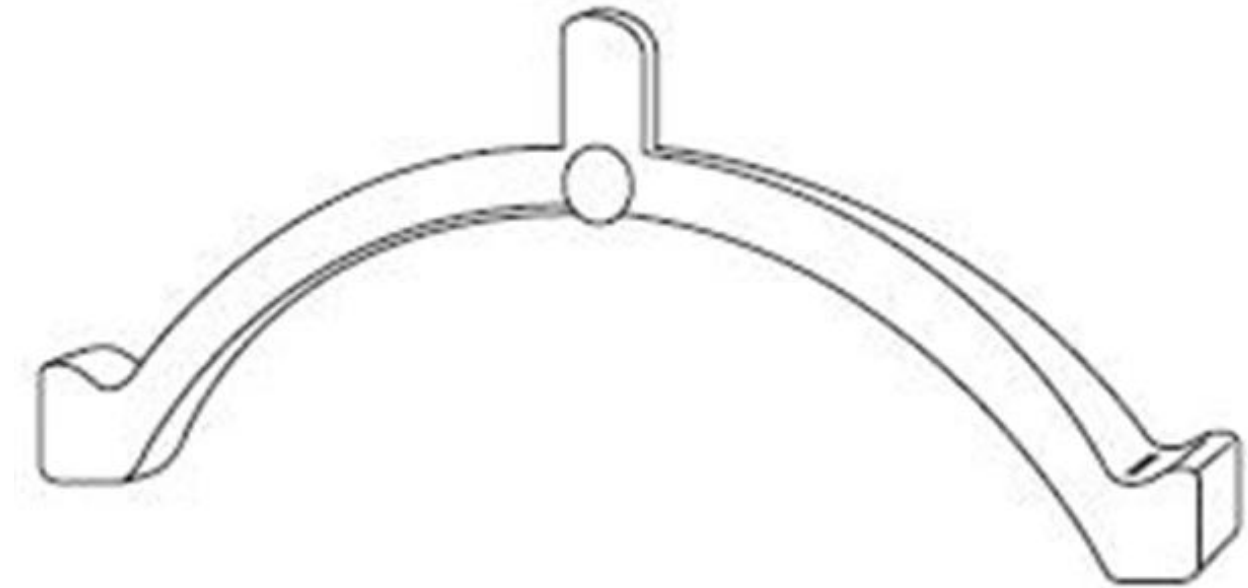

# COMPLOCK

**Ressort à compression "Nylock" avec tête sphérique**

*Nylock Compression Spring, Ball Point*

**Emballage standard:** 5000 mcx

**Poids/bte:** 11 lbs

**Dimensions de la boîte:** 14" x 14" x 10"

**Standard packaging:** 5000 pcs

**Carton weight:** 11 lbs

**Carton dimensions:** 14" x 14" x 10"