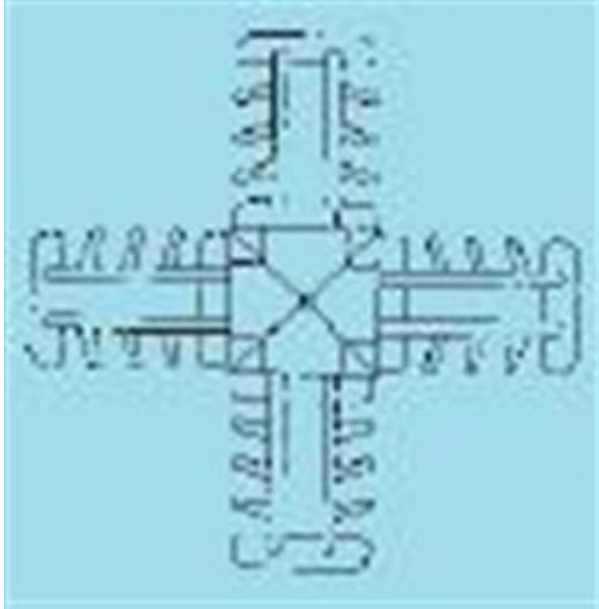

GEOJOYEXT

Connecteurs Externes pour Barre "Georgian"

Georgian Bar Square Cut External Joiners

Quantité/bte: 500 mcx

Poids/bte: 9 lbs

Dimensions de la boîte: 14" x 14" x 10"

Box quantity: 500 pcs

Box quantity: 9 lbs

Box dimensions: 14" x 14" x 10"