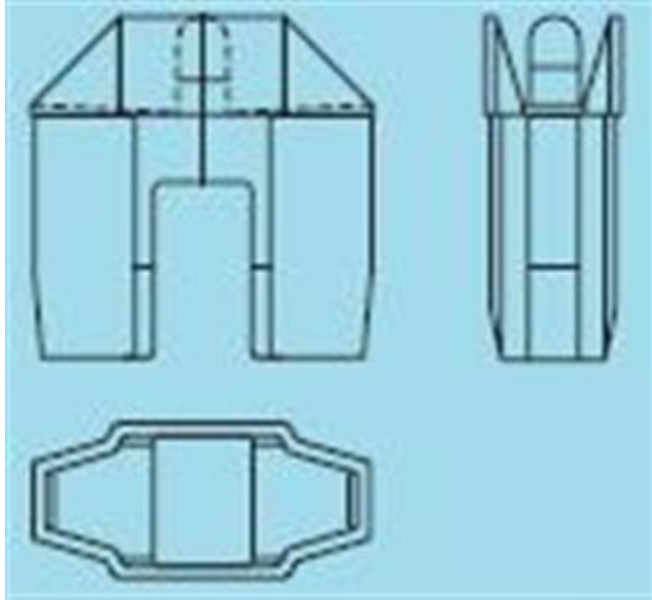

GEOSADCLIP8X25

Attaches de type "Saddle" 8x25

Saddle Clips 8x25

Quantité/bte: 500 mcx

Poids/bte: 2 lbs

Dimensions de la boîte: 14" x 14" x 12"

Box quantity: 500 pcs

Box weight: 2 lbs

Box dimensions: 14" x 14" x 12"