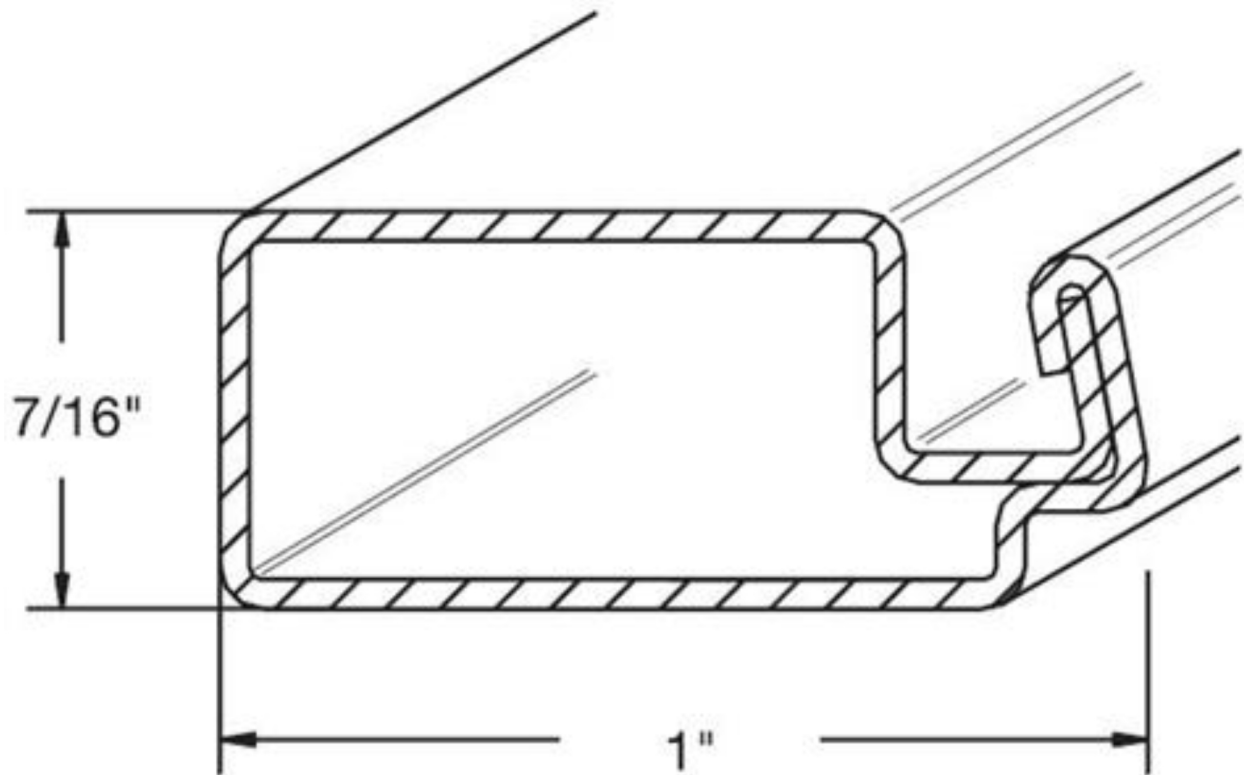

BAR7161

Cadrage profilé en aluminium 7/16" x 1"
7/16" x 1" Aluminum Roll-Formed Screen Frame

Type de cordon	Type de toile	
	Fibre de verre	Aluminium
Cordon en Polyéthylène	.150	.125
Polymousse	.180	

Emballage standard: 70 mcx x 13 pi.

Poids/bte: 100 lbs

Dimensions de la boîte: 8" x 157" x 5"

Spline type	Mesh type	
	Fiberglass	Aluminium
Poly Spline	.150	.125
Polyfoam	.170	

Standard packaging: 70 pcs x 13 pi.

Carton weight: 100 lbs

Carton dimensions: 8" x 157" x 5"