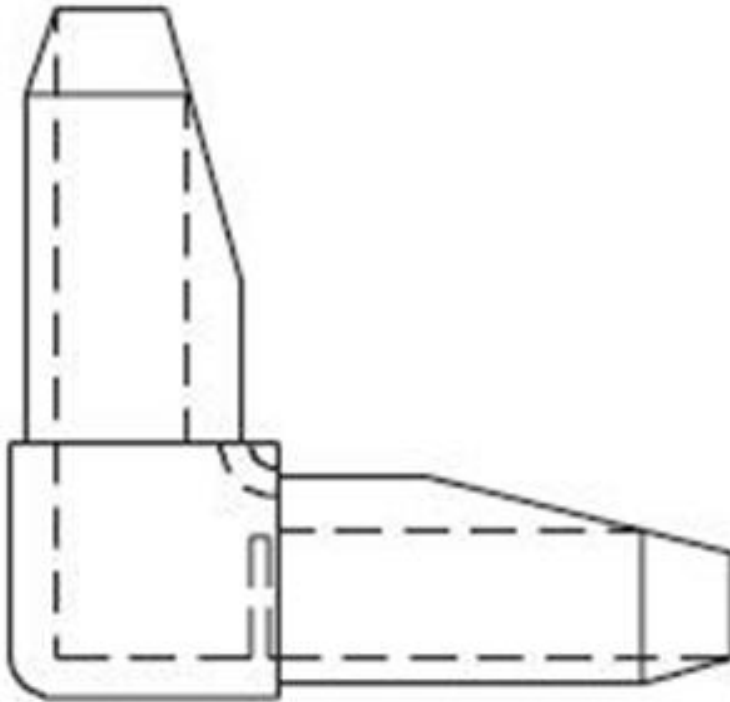

CO516

Coin carré en plastique pour cadrage BAR516

Square Cut Plastic Corner Key For BAR516 Screen Frame

Emballage standard: 1000 mcx

Poids/bte: 14 lbs

Dimensions de la boîte: 14" x 14" x 11"

Standard packaging: 1000 pcs

Carton weight: 14 lbs

Carton dimensions: 14" x 14" x 11"