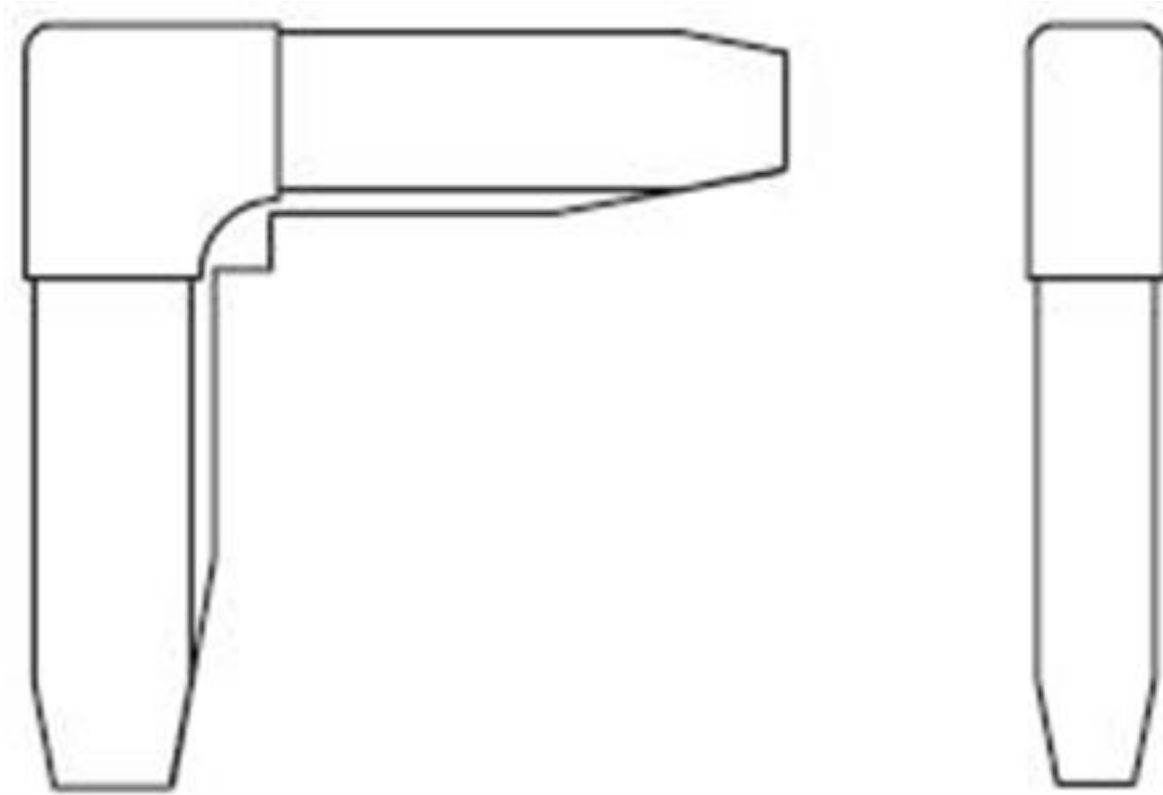

CO7161P

Coin carré en plastique pour cadrage BAR7161

Square Cut Plastic Corner Key For BAR7161 Screen Frame

Emballage standard: 1000 mcx

Poids/bte: 14 lbs

Dimensions de la boîte: 14" x 14" x 11"

Standard packaging: 1000 pcs

Carton weight: 14 lbs

Carton dimensions: 14" x 14" x 11"