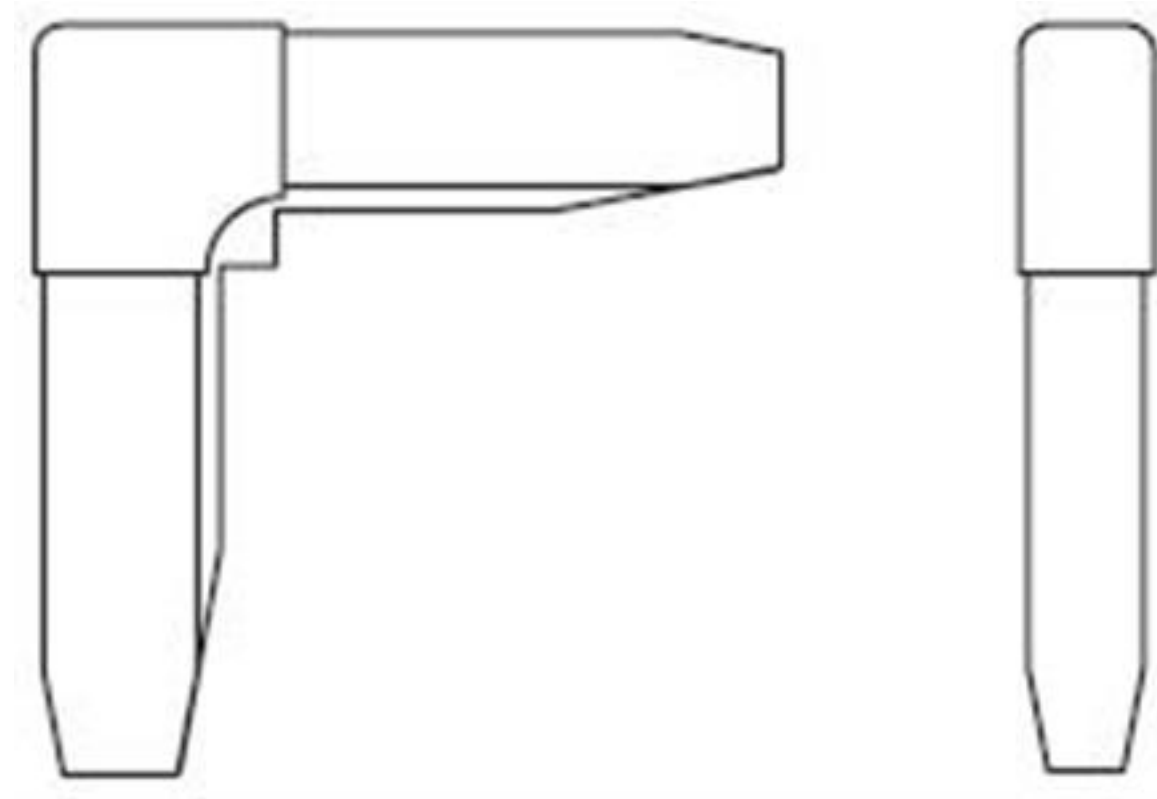

# CO716P

## **Coin carré en plastique pour cadrage BAR716**

*Square Cut Plastic Corner Key For BAR716 Screen Frame*

**Emballage standard:** 1000 mcx

**Poids/bte:** 14 lbs

**Dimensions de la boîte:** 14" x 14" x 11"

**Standard packaging:** 1000 pcs

**Carton weight:** 14 lbs

**Carton dimensions:** 14" x 14" x 11"