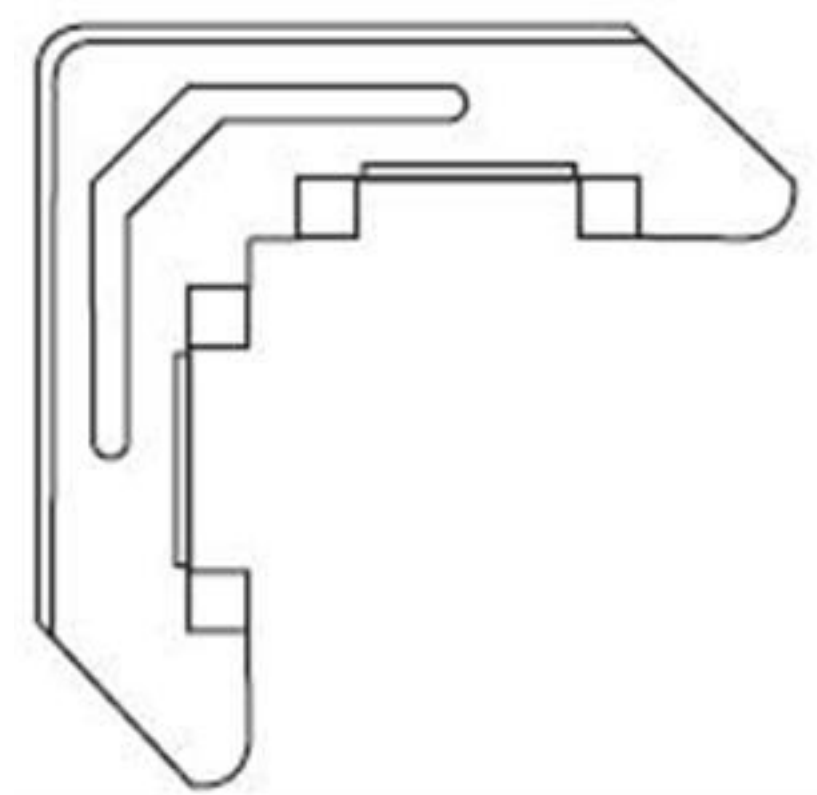

# CO716ALUM

**Coin intérieur en aluminium (application à onglet) pour cadrage BAR716**  
*Easy Fit Internal Aluminum Key (mitre application) For BAR716 Screen Frame*

**Emballage standard:** 1000 mcx

**Poids/bte:** 16 lbs

**Dimensions de la boîte:** 14" x 14" x 11"

**Standard packaging:** 1000 pcs

**Carton weight:** 16 lbs

**Carton dimensions:** 14" x 14" x 11"