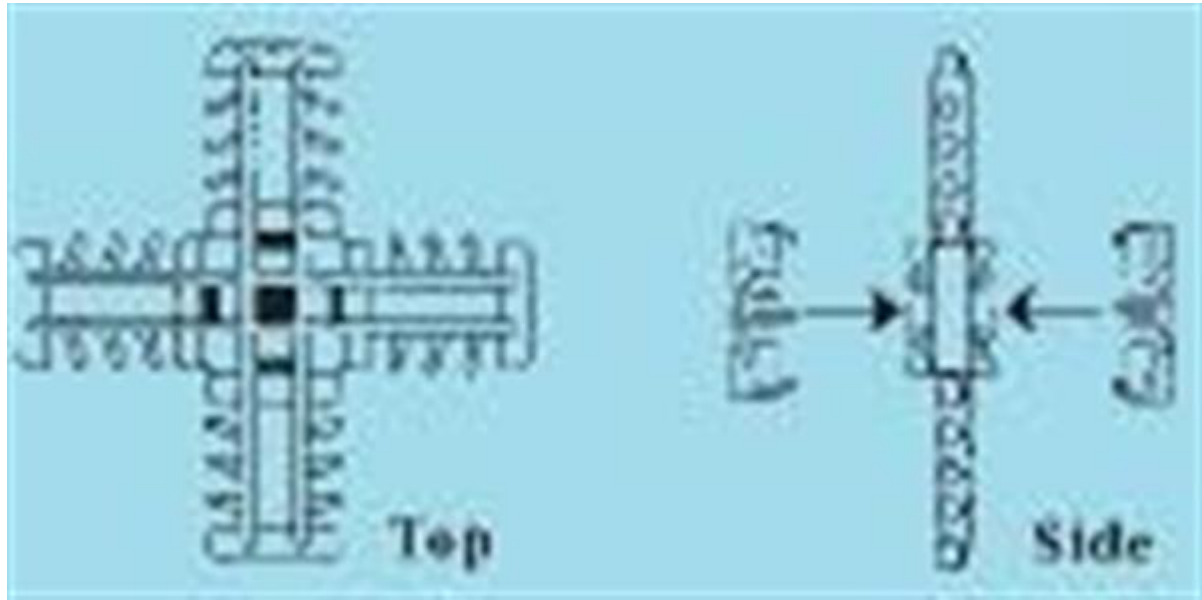

# GEOJOYINT825

## Connecteurs Internes pour Barre "Georgian" 8x25

*Georgian Bar Square Cut Internal Joiners 8x25*

Couvre Connecteurs : 8 mm x 25 mm

**Quantité/bte:** 250 mcx

**Poids/bte:** 4 lbs

**Dimensions de la boîte:** 14" x 14" x 12"

Capovers: 8 mm x 25 mm

**Box quantity:** 250 mcx

**Box weight:** 4 lbs

**Box dimensions:** 14" x 14" x 12"