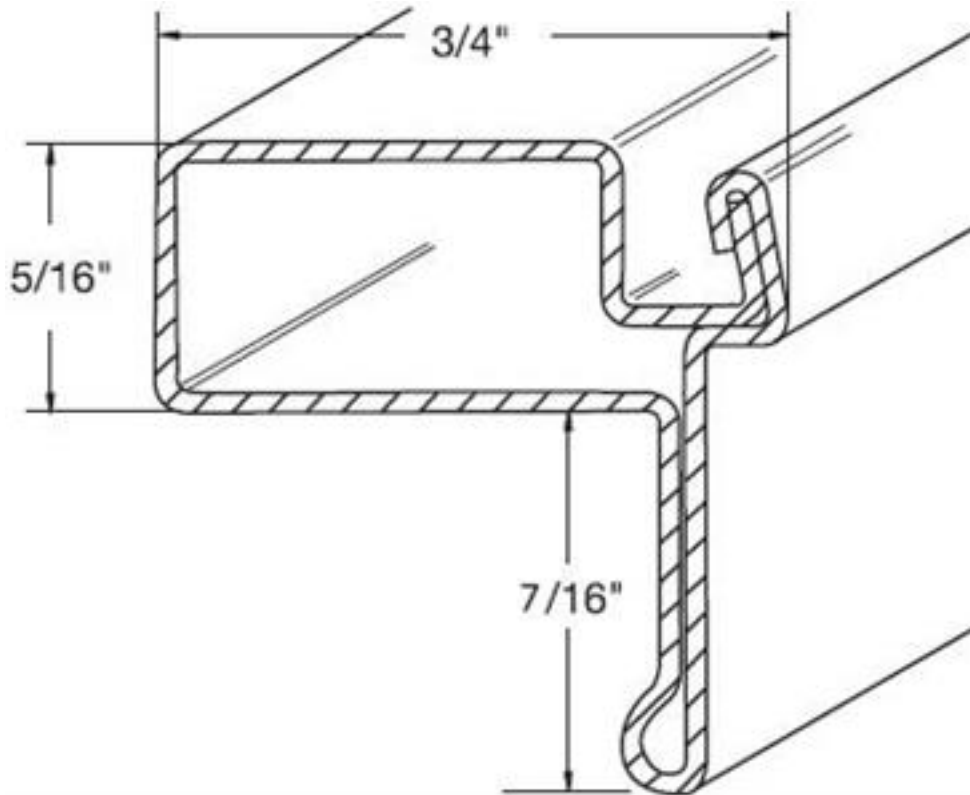

# BAR516LR

**Cadrage profilé en aluminium 5/16" x 11/16" avec barre de soulèvement 7/16"**  
*5/16" x 3/4" Aluminum Roll-Formed Screen Frame with 7/16" Lift Rail*

Type de cordon	Type de toile	
	Fibre de verre	Aluminium
Cordon en Polyéthylène	.135	.125
Polymousse	.170	

**Emballage standard:** 140 mcx x 12.5 pi.

**Poids/bte:** 108 lbs

**Dimensions de la boîte:** 8" x 146" x 5"

Spline type	Mesh type	
	Fiberglass	Aluminium
Poly Spline	.145	.125
Polyfoam	.170	

**Standard packaging:** 114 pcs x 13 pi.

**Carton weight:** 108 lbs

**Carton dimensions:** 8" x 146" x 5"