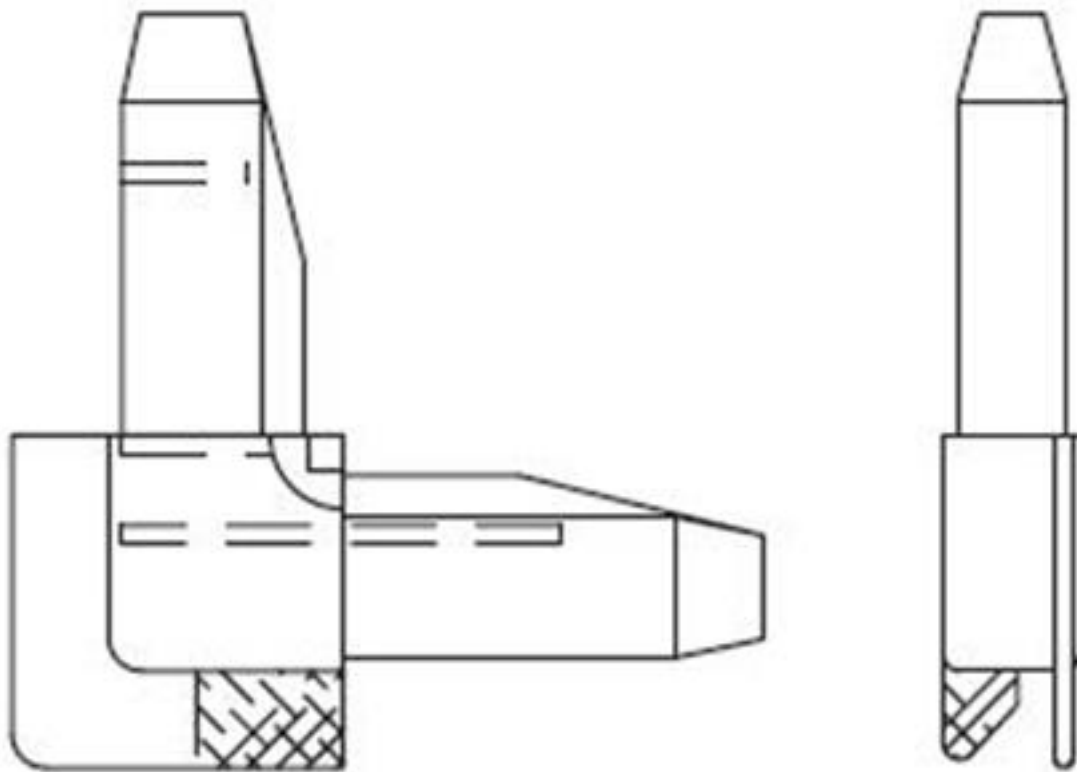

CO38LT

Coin carré en plastique avec patte (gauche et droit) pour cadrage BAR38L
Square Cut Plastic Corner Key with Tab (Left and Right) For BAR38L Screen Frame

Emballage standard: 1000 mcx

Poids/bte: 14 lbs

Dimensions de la boîte: 14" x 14" x 11"

Standard packaging: 1000 pcs

Carton weight: 14 lbs

Carton dimensions: 14" x 14" x 11"