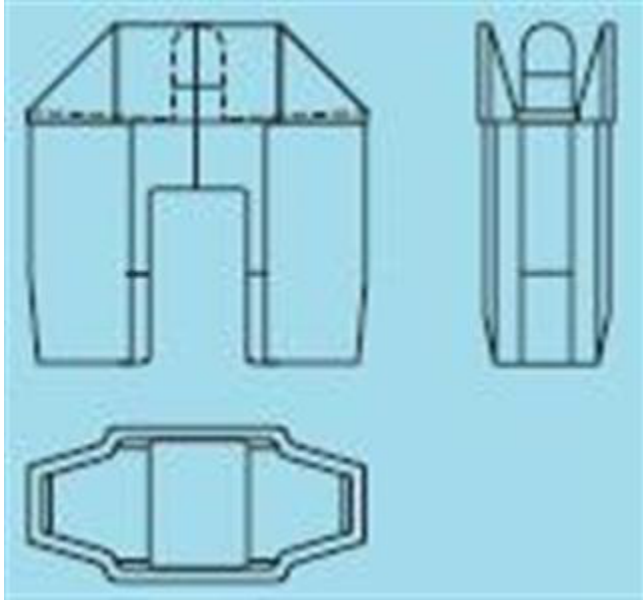

# GEOSADCLIP

**Attaches de type "Saddle"**

*Saddle Clips*

**Quantité/bte:** 500 mcx

**Poids/bte:** 2 lbs

**Dimensions de la boîte:** 6" x 8" x 8"

**Box quantity:** 500 pcs

**Box weight:** 2 lbs

**Box dimensions:** 6" x 8" x 8"