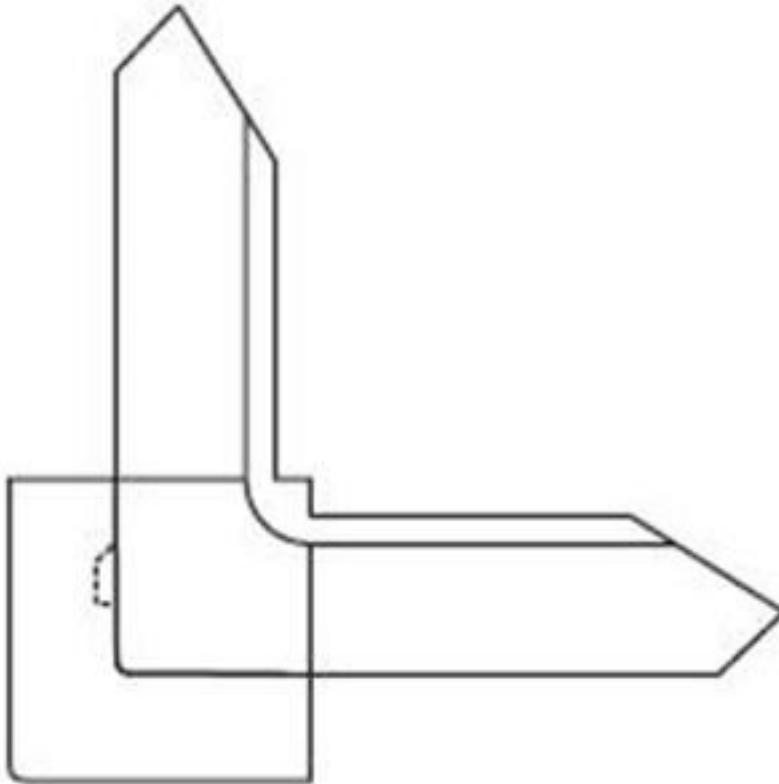

CO38L9BR

Coin avec bosse droit pour cadrage BAR38L9

Right Corner Bump For BAR38L9 Screen Frame

Emballage standard: 1000 mcx

Poids/bte: 16 lbs

Dimensions de la boîte: 14" x 14" x 11"

Standard packaging: 1000 pcs

Carton weight: 16 lbs

Carton dimensions: 14" x 14" x 11"