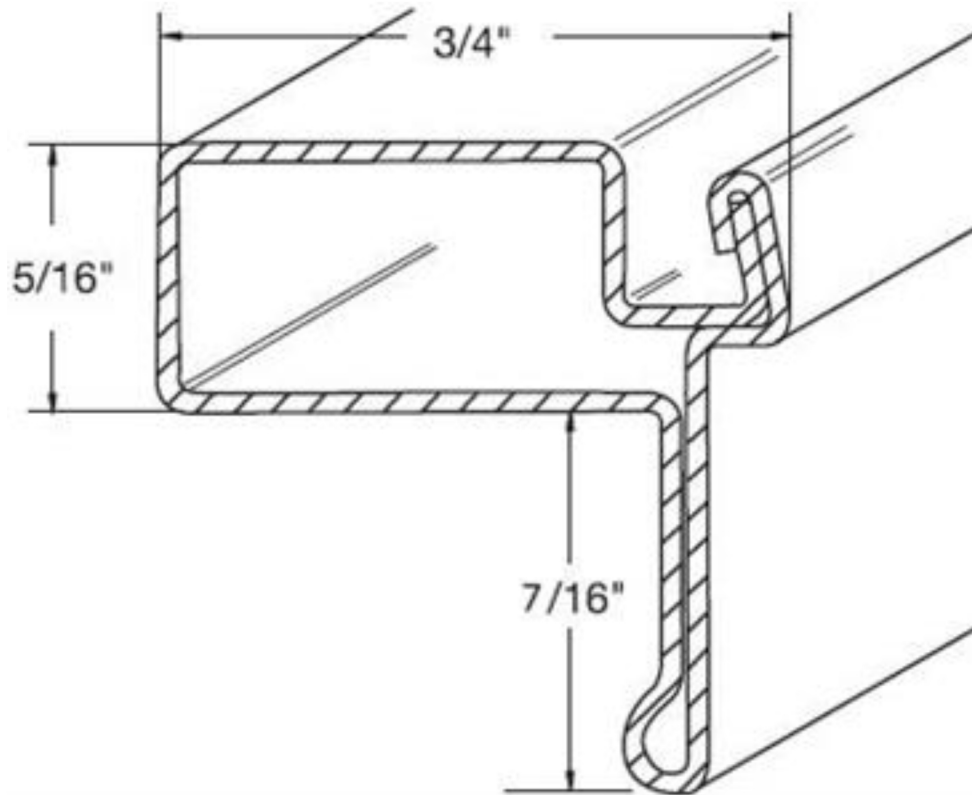

# BAR516LR

**Cadrage profilé en aluminium 5/16" x 11/16" avec barre de soulèvement 7/16"**  
*5/16" x 3/4" Aluminum Roll-Formed Screen Frame with 7/16" Lift Rail*

Type de cordon	Type de toile	
	Fibre de verre	Aluminium
Cordon en Polyéthylène	.125	.120
Polymousse	.170	

**Emballage standard:** 140 mcx x 12.5 pi.

**Poids/bte:** 108 lbs

**Dimensions de la boîte:** 8" x 146" x 5"

Spline type	Mesh type	
	Fiberglass	Aluminium
Poly Spline	.125	.120
Polyfoam	.170	

**Standard packaging:** 114 pcs x 13 pi.

**Carton weight:** 108 lbs

**Carton dimensions:** 8" x 146" x 5"