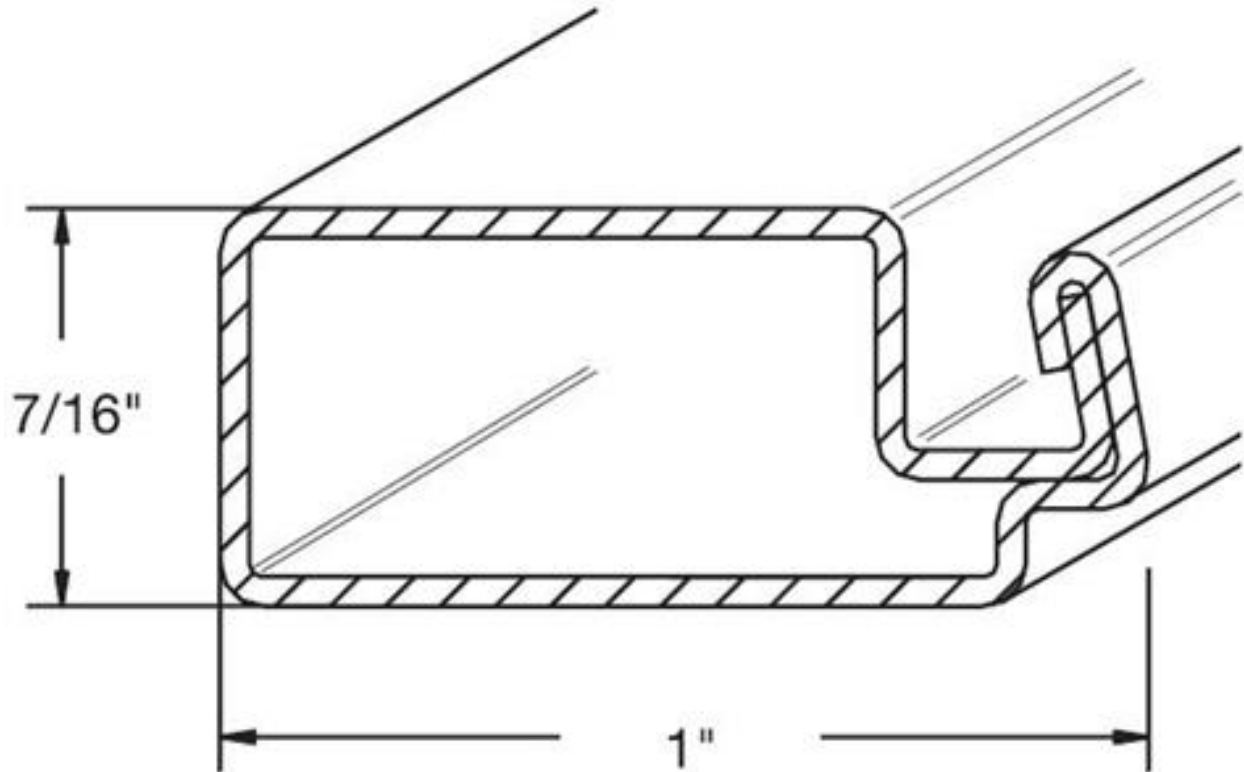

BAR7161

Cadrage profilé en aluminium 7/16" x 1"
7/16" x 1" Aluminum Roll-Formed Screen Frame

Type de cordon	Type de toile	
	Fibre de verre	Aluminium
Cordon en Polyéthylène	.156	.135
Polymousse	.180	

Emballage standard: 70 mcx x 13 pi.

Poids/bte: 100 lbs

Dimensions de la boîte: 8" x 157" x 5"

Spline type	Mesh type	
	Fiberglass	Aluminium
Poly Spline	.156	.135
Polyfoam	.170	

Standard packaging: 70 pcs x 13 pi.

Carton weight: 100 lbs

Carton dimensions: 8" x 157" x 5"