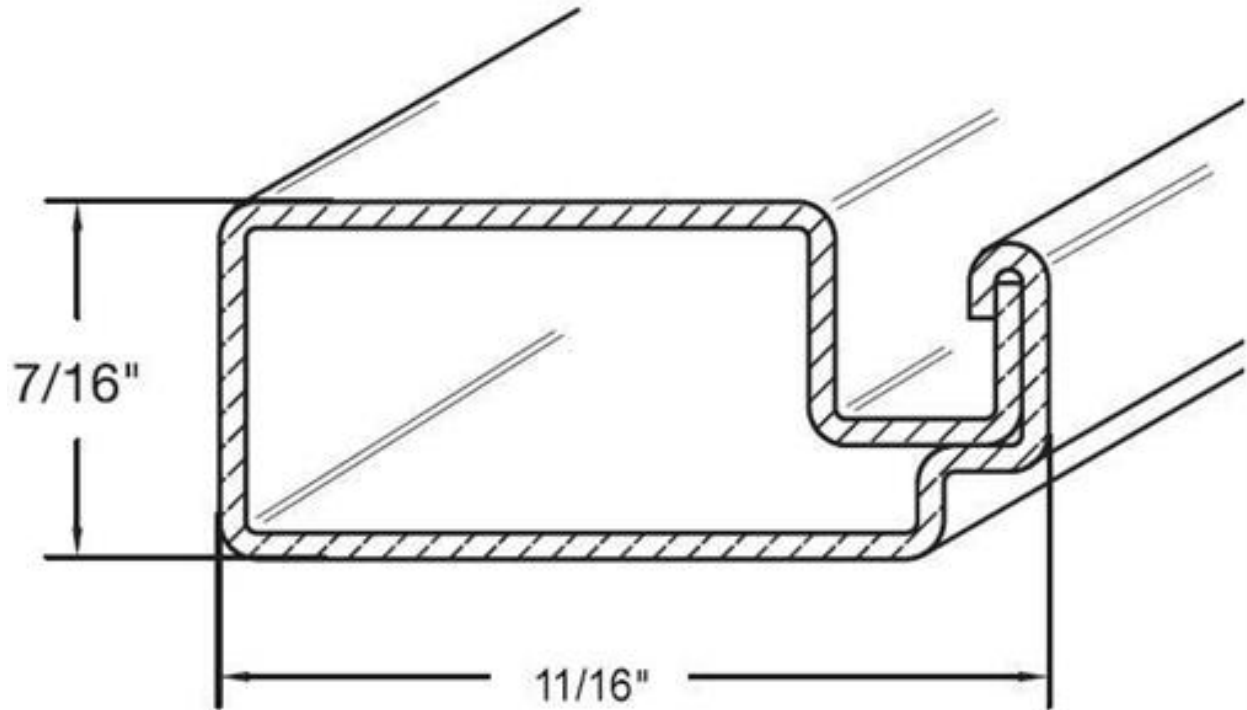

# BAR716

**Cadrage profilé en aluminium 7/16" x 11/16"**  
*7/16" x 3/4" Aluminum Roll-Formed Screen Frame*

| Type de cordon         | Type de toile  |           |
|------------------------|----------------|-----------|
|                        | Fibre de verre | Aluminium |
| Cordon en Polyéthylène | .156           | .135      |
| Polymousse             | .170           |           |

**Emballage standard:** 100 mcx x 12 pi.

**Poids/bte:** 87 lbs

**Dimensions de la boîte:** 8" x 146" x 5"

| Spline type | Mesh type  |           |
|-------------|------------|-----------|
|             | Fiberglass | Aluminium |
| Poly Spline | .156       | .135      |
| Polyfoam    | .170       |           |

**Standard packaging:** 100 pcs x 12 pi.

**Carton weight:** 87 lbs

**Carton dimensions:** 8" x 146" x 5"