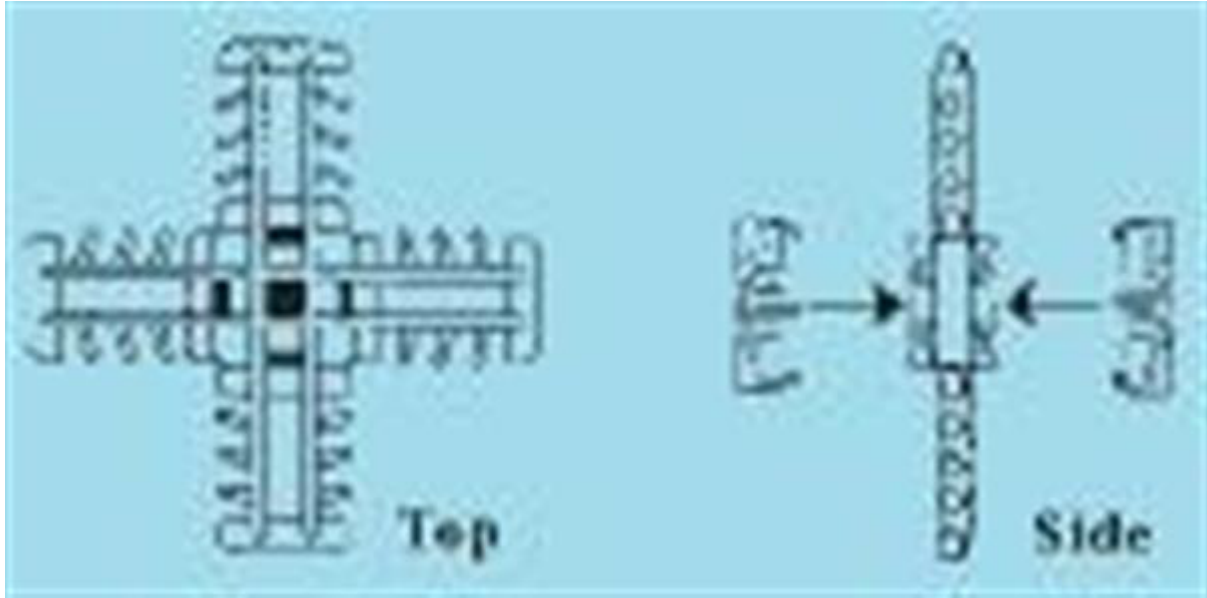

GEOJOYINT

Connecteurs Internes pour Barre "Georgian"

Georgian Bar Square Cut Internal Joiners

Couvre Connecteurs : 8 mm x 18 mm

Quantité/bte: 500 mcx

Poids/bte: 9 lbs

Dimensions de la boîte: 14" x 14" x 10"

Capovers: 8 mm x 18 mm

Box quantity: 500 pcs

Box weight: 9 lbs

Box dimensions: 14" x 14" x 10"