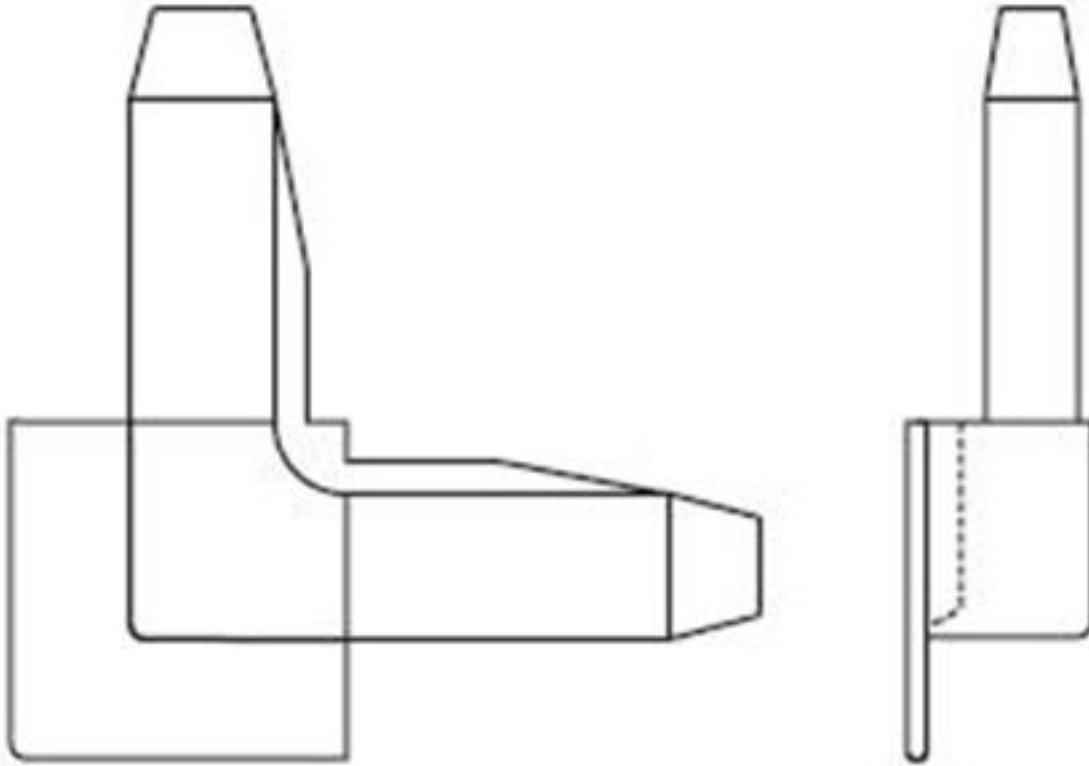

## Coin carré en plastique avec rebord pour cadrage BAR38L9

*Square Cut Plastic Corner Key with Lip For BAR38L9 Screen Frame*

**Emballage standard:** 1000 mcx

**Poids/bte:** 14 lbs

**Dimensions de la boîte:** 14" x 14" x 11"

**Standard packaging:** 1000 pcs

**Carton weight:** 14 lbs

**Carton dimensions:** 14" x 14" x 11"