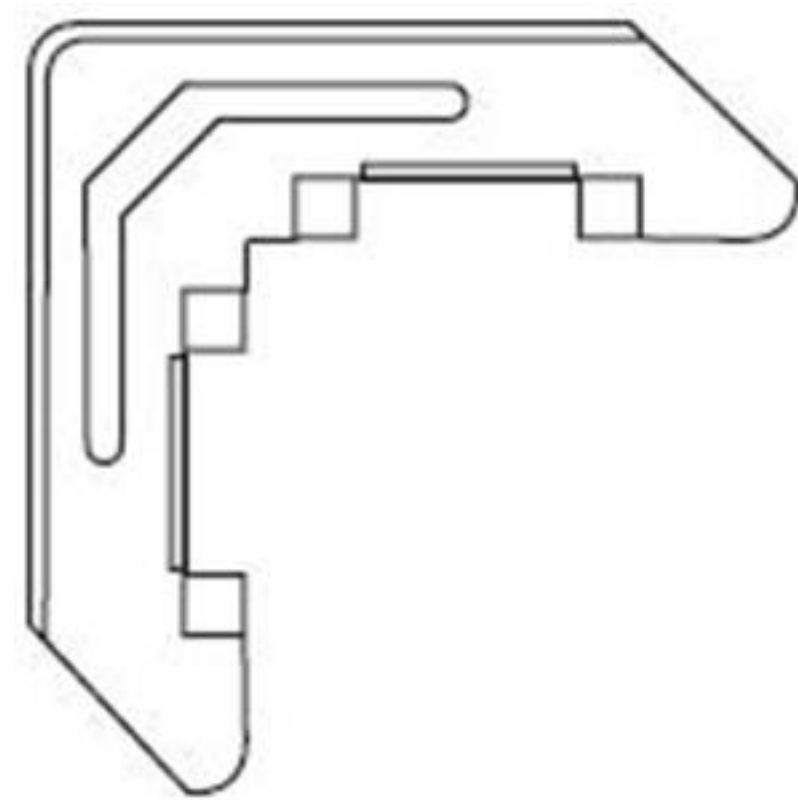

# CO38ALUM

**Coin intérieur en aluminium (application à onglet) pour cadrages BAR38, BAR38L, BAR38LI et BAR38L9**

*Easy Fit Internal Aluminum Key (mitre application) For BAR38, BAR38L, BAR38LI and BAR38L9*

**Emballage standard:** 1000 mcx

**Poids/bte:** 16 lbs

**Dimensions de la boîte:** 14" x 14" x 11"

**Standard packaging:** 1000 pcs

**Carton weight:** 16 lbs

**Carton dimensions:** 14" x 14" x 11"